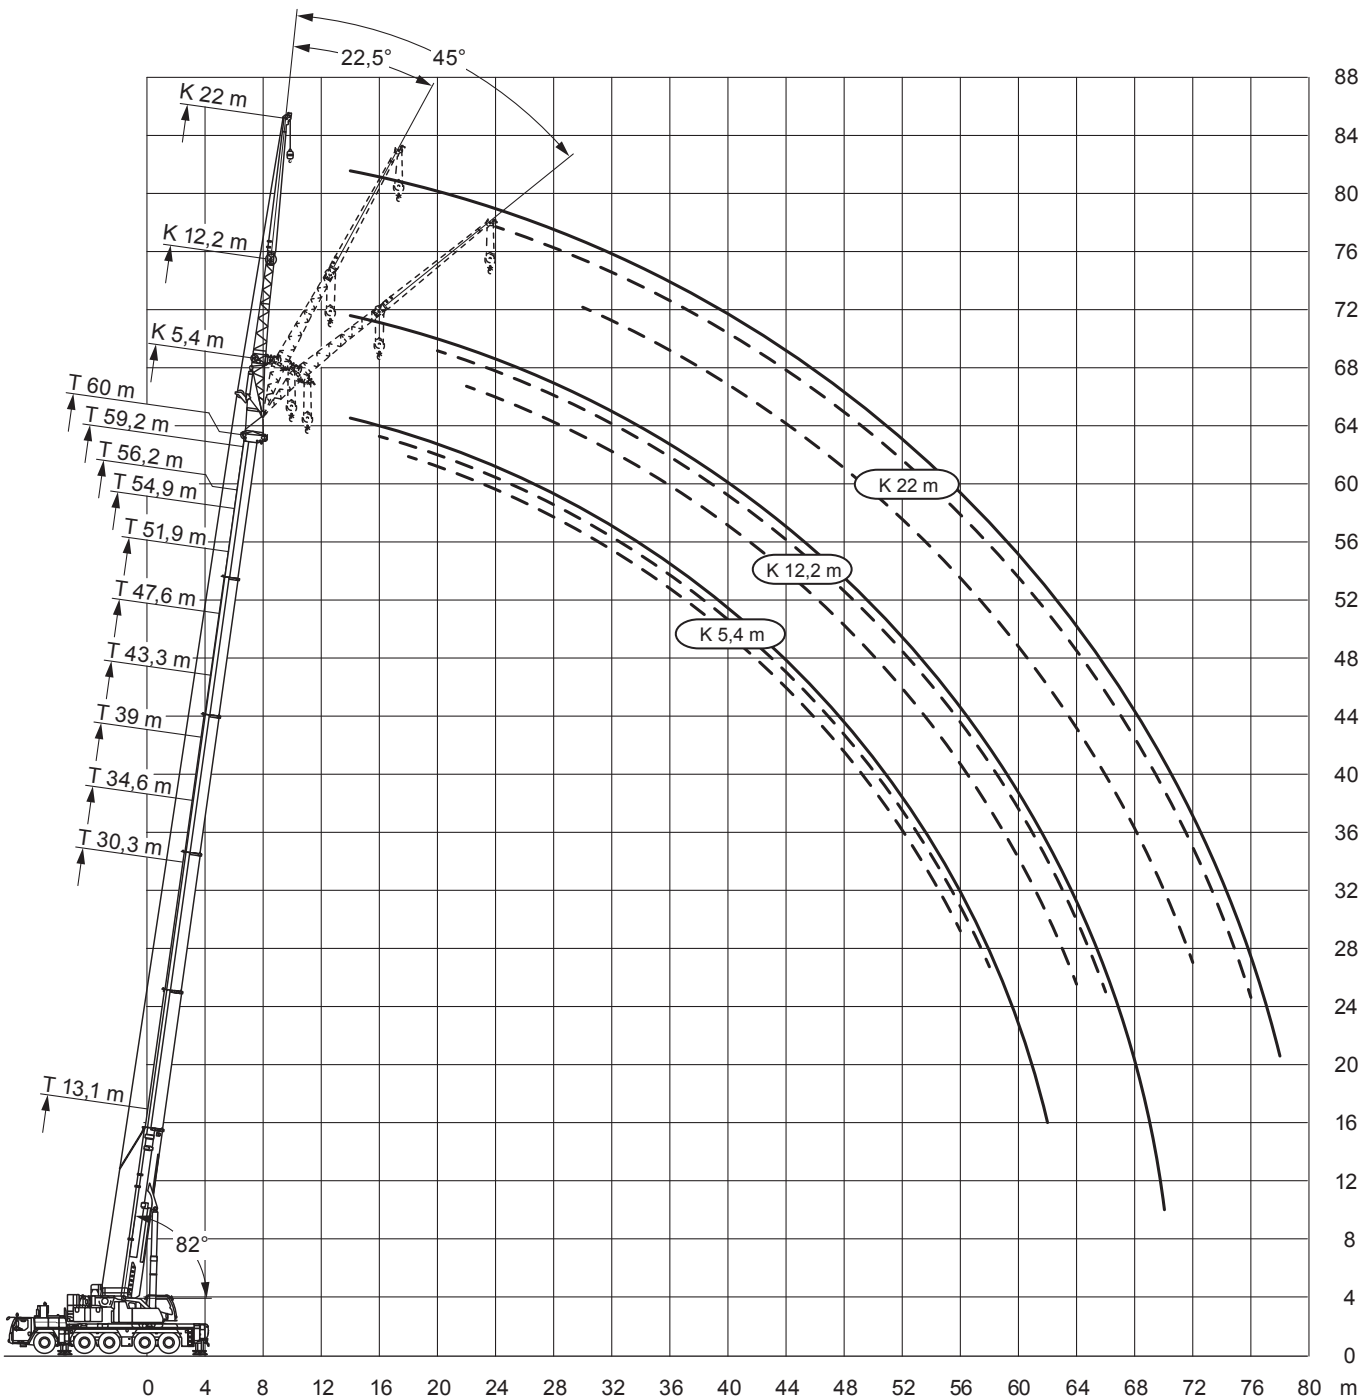

Burbach • Olpe • Siegen • Wetzlar

Dornseiff

So viel Kraft muss sein.

dornseiff.eu

Liebherr LTM 1250-5.1

- Unter Last hydraulisch wippbar
- Wahlweise Betrieb mit zweiter Hubwinde

Burbach

Telefon: 02736 / 44 11-0
Telefax: 02736 / 503 22
dispo.burbach@dornseiff.eu

Olpe

Telefon: 02761 / 93 64-0
Telefax: 02761 / 40 382
dispo.olpe@dornseiff.eu

Siegen

Telefon: 0271 / 74 12 50 40
Telefax: 0271 / 74 12 50 38
dispo.siegen@dornseiff.eu

Wetzlar

Telefon: 06441 / 30 964-0
Telefax: 06441 / 30 964-22
dispo.wetzlar@dornseiff.eu