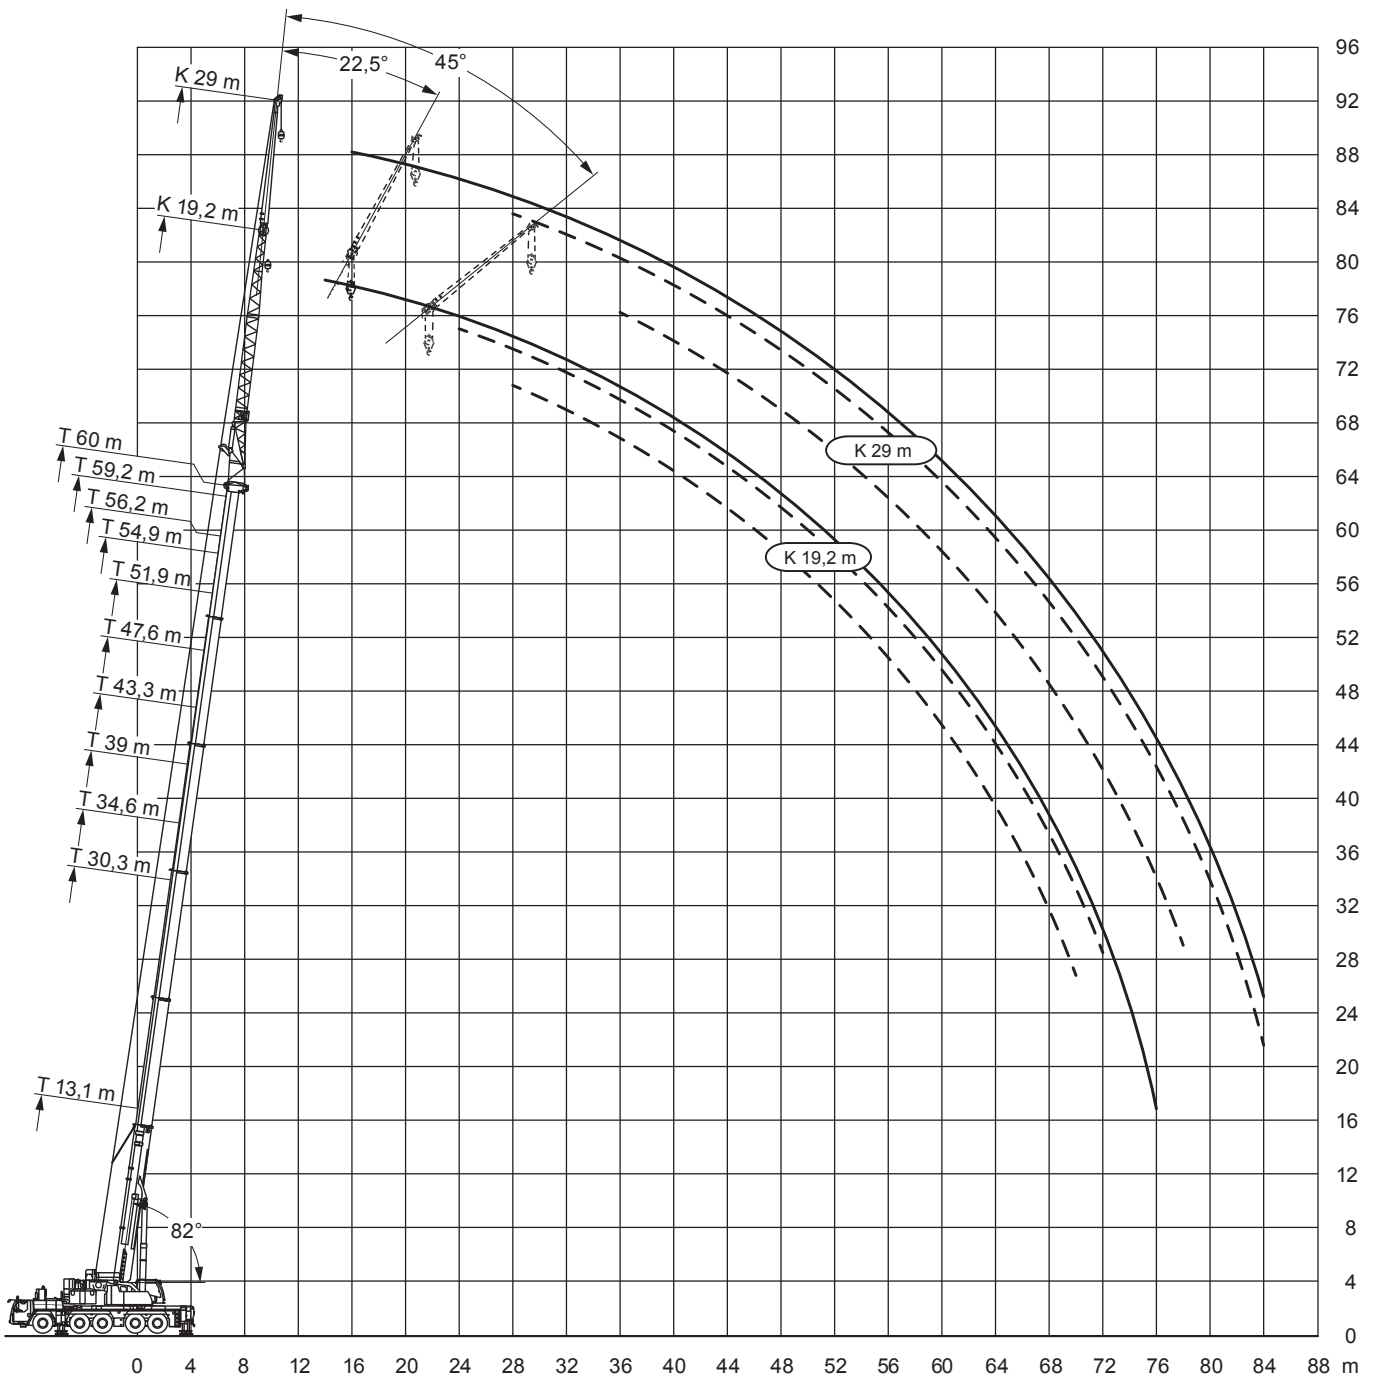

Burbach · Olpe · Siegen · Wetzlar

Dornseiff

So viel Kraft muss sein.

dornseiff.eu

Liebherr LTM 1250-5.1

■ Unter Last hydraulisch wippbar

Burbach

Telefon: 02736 / 44 11-0
Telefax: 02736 / 503 22
dispo.burbach@dornseiff.eu

Olpe

Telefon: 02761 / 93 64-0
Telefax: 02761 / 40 382
dispo.olpe@dornseiff.eu

Siegen

Telefon: 0271 / 74 12 50 40
Telefax: 0271 / 74 12 50 38
dispo.siegen@dornseiff.eu

Wetzlar

Telefon: 06441 / 30 964-0
Telefax: 06441 / 30 964-22
dispo.wetzlar@dornseiff.eu