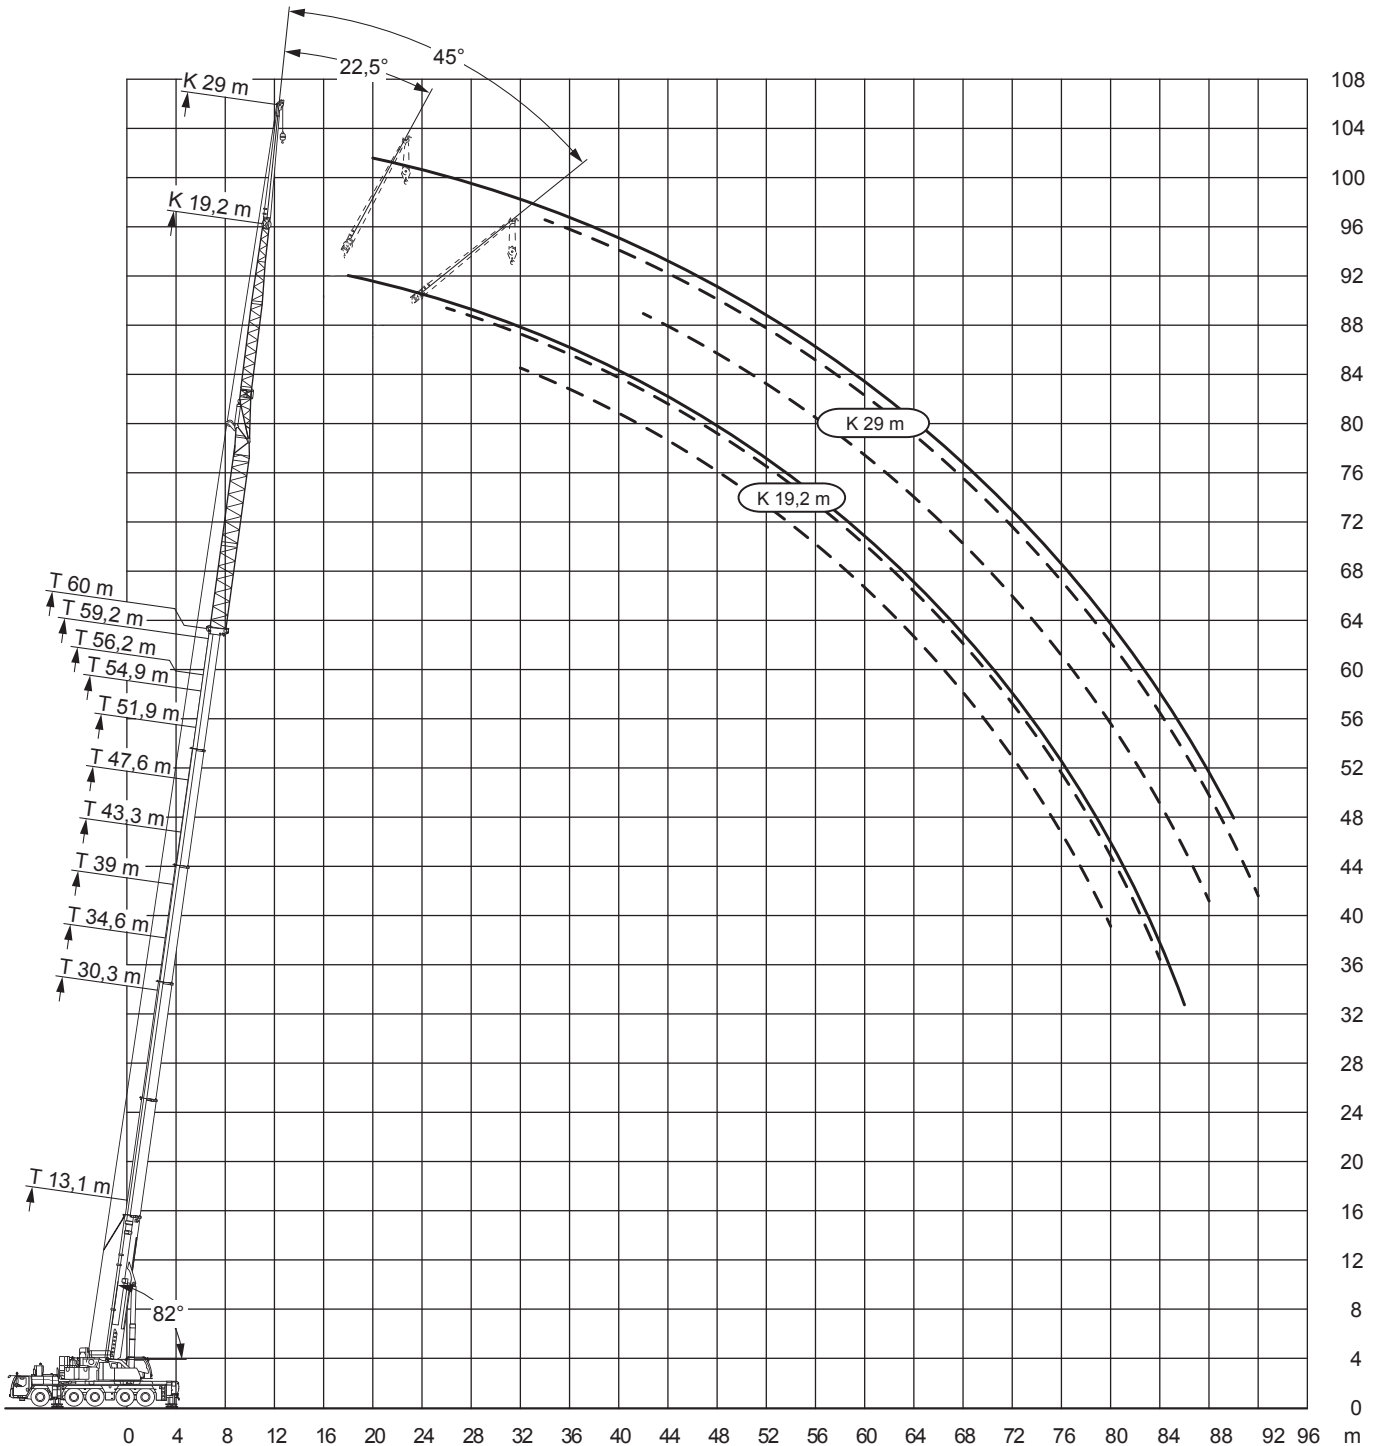

# Dornseiff

So viel Kraft muss sein.

dornseiff.eu

Liebherr LTM 1250-5.1

■ Unter Last hydraulisch wippbar