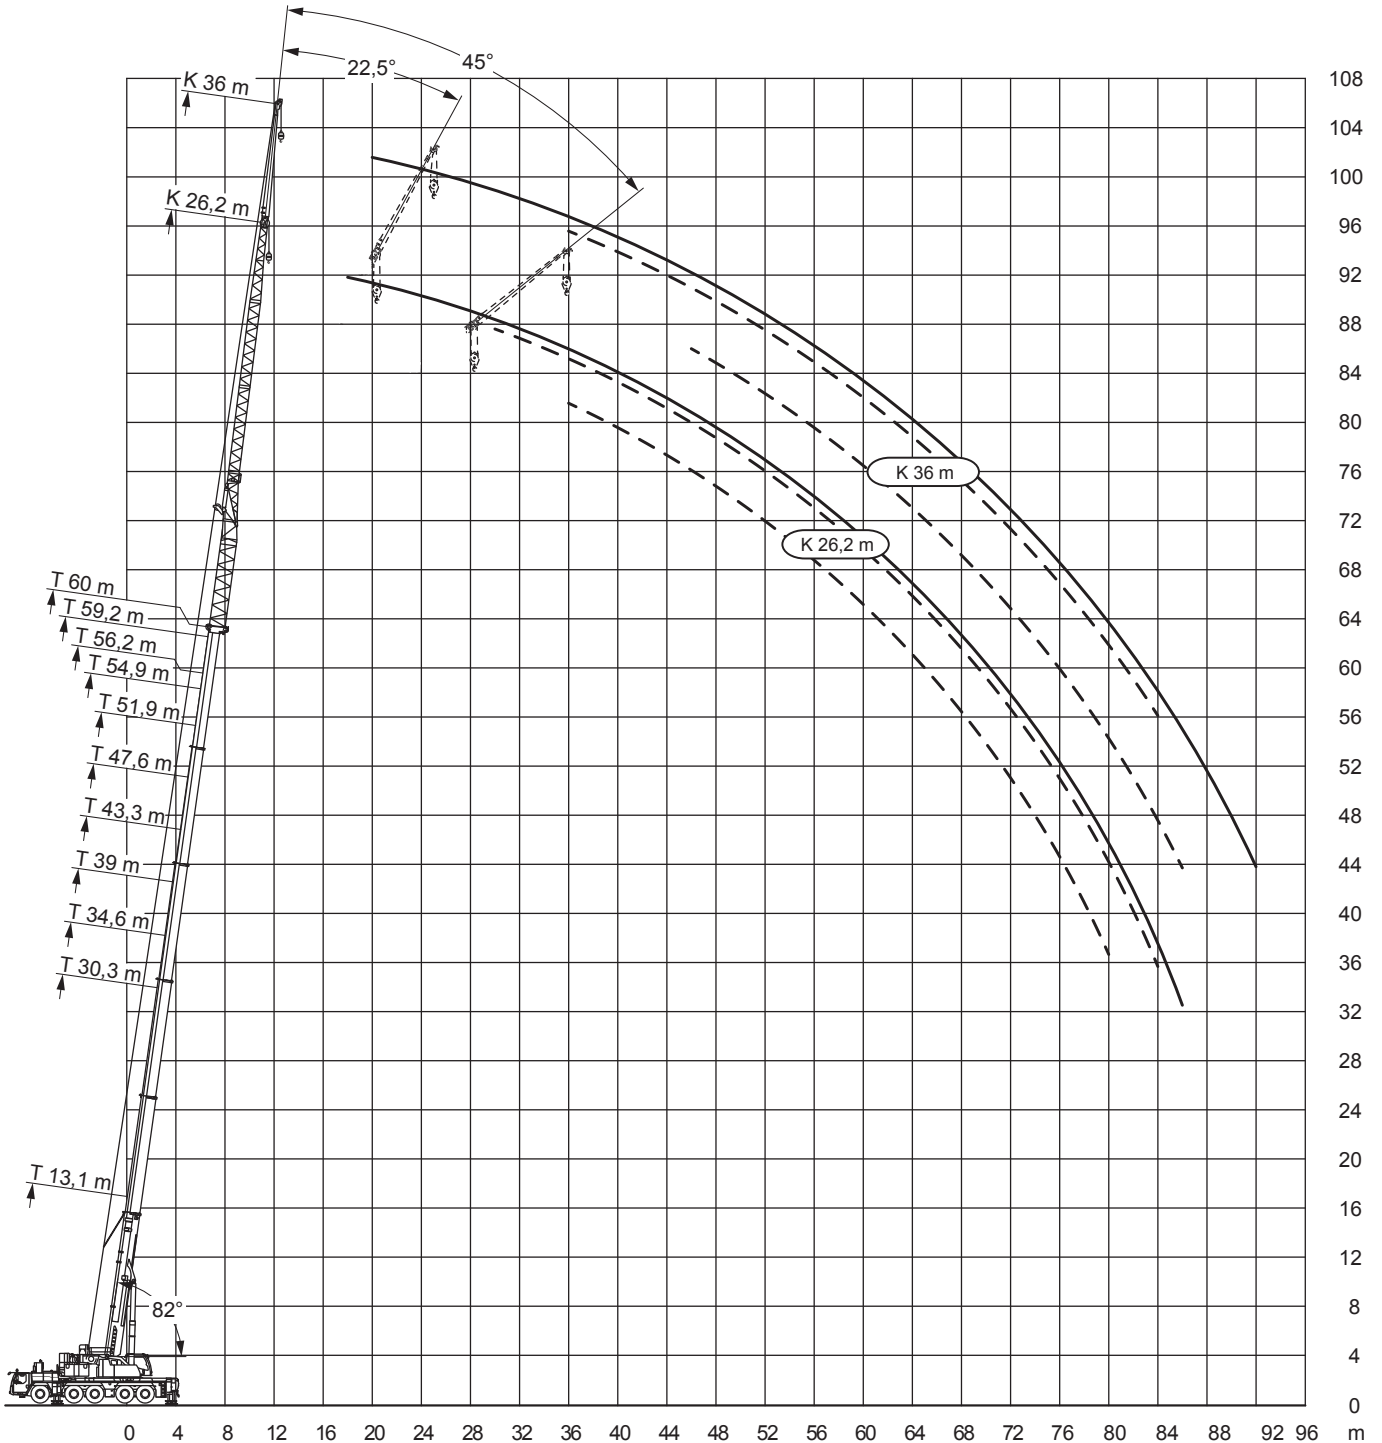

Burbach · Olpe · Siegen · Wetzlar

Dornseiff

So viel Kraft muss sein.

dornseiff.eu

Liebherr LTM 1250-5.1

■ Unter Last hydraulisch wippbar

Burbach

Telefon: 02736 / 44 11-0
Telefax: 02736 / 503 22
dispo.burbach@dornseiff.eu

Olpe

Telefon: 02761 / 93 64-0
Telefax: 02761 / 40 382
dispo.olpe@dornseiff.eu

Siegen

Telefon: 0271 / 74 12 50 40
Telefax: 0271 / 74 12 50 38
dispo.siegen@dornseiff.eu

Wetzlar

Telefon: 06441 / 30 964-0
Telefax: 06441 / 30 964-22
dispo.wetzlar@dornseiff.eu

05/2023