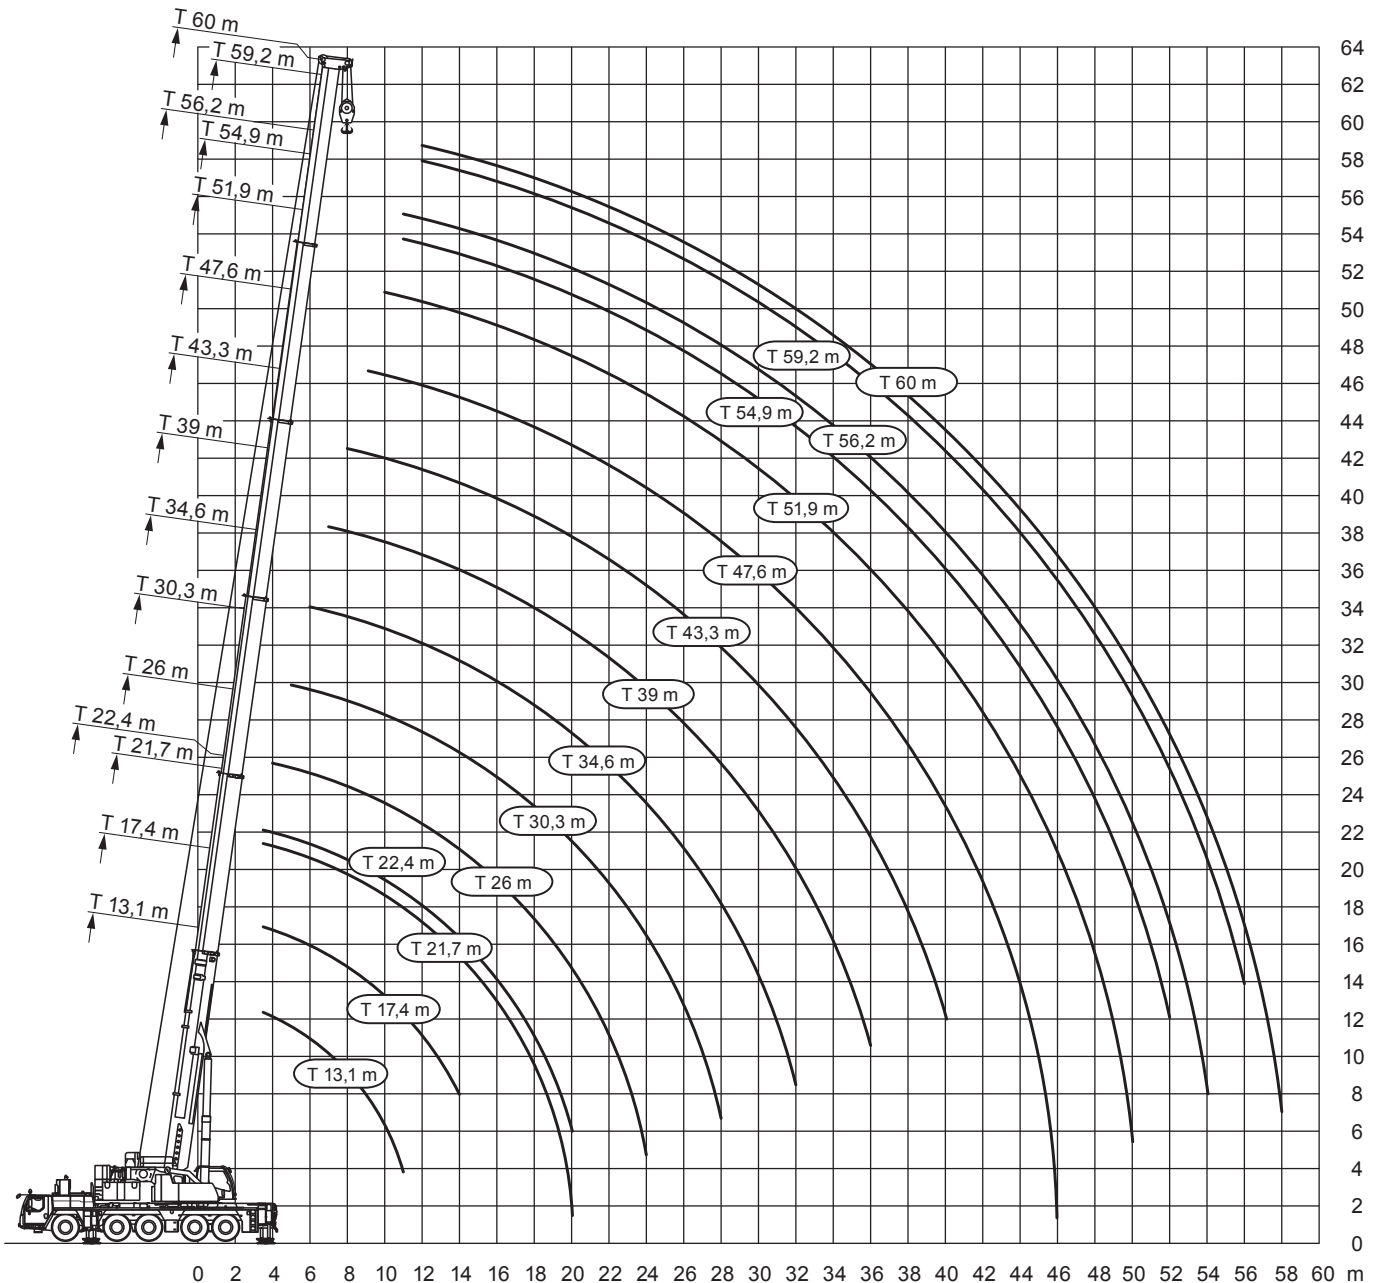

Burbach • Olpe • Siegen • Wetzlar

Dornseiff

So viel Kraft muss sein.

dornseiff.eu

Liebherr LTM 1250-5.1

Burbach
Telefon: 02736 / 44 11-0
Telefax: 02736 / 503 22
dispo.burbach@dornseiff.eu

Olpe
Telefon: 02761 / 93 64-0
Telefax: 02761 / 40 382
dispo.olpe@dornseiff.eu

Siegen
Telefon: 0271 / 74 12 50 40
Telefax: 0271 / 74 12 50 38
dispo.siegen@dornseiff.eu

Wetzlar
Telefon: 06441 / 30 964-0
Telefax: 06441 / 30 964-22
dispo.wetzlar@dornseiff.eu