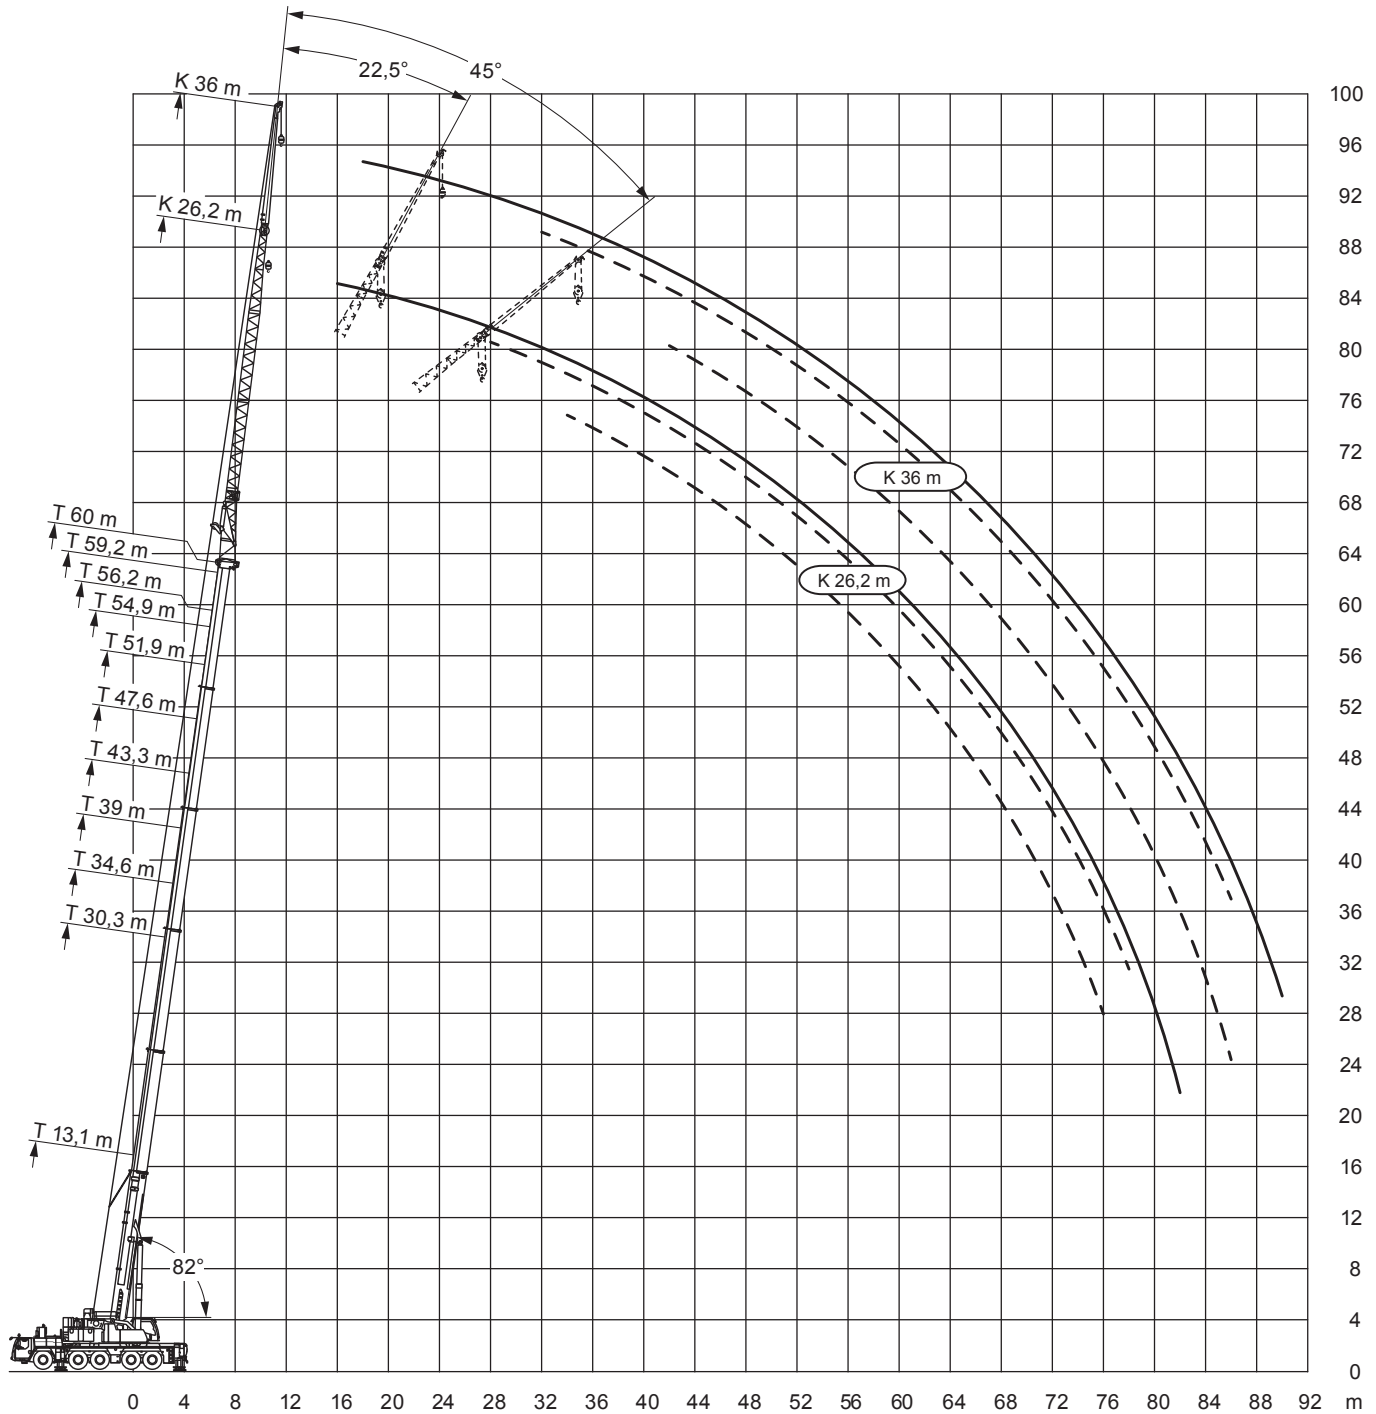

Burbach • Olpe • Siegen • Wetzlar

Dornseiff

So viel Kraft muss sein.

dornseiff.eu

Liebherr LTM 1250-5.1

■ Unter Last hydraulisch wippbar

Burbach

Telefon: 02736 / 44 11-0
Telefax: 02736 / 503 22
dispo.burbach@dornseiff.eu

Olpe

Telefon: 02761 / 93 64-0
Telefax: 02761 / 40 382
dispo.olpe@dornseiff.eu

Siegen

Telefon: 0271 / 74 12 50 40
Telefax: 0271 / 74 12 50 38
dispo.siegen@dornseiff.eu

Wetzlar

Telefon: 06441 / 30 964-0
Telefax: 06441 / 30 964-22
dispo.wetzlar@dornseiff.eu