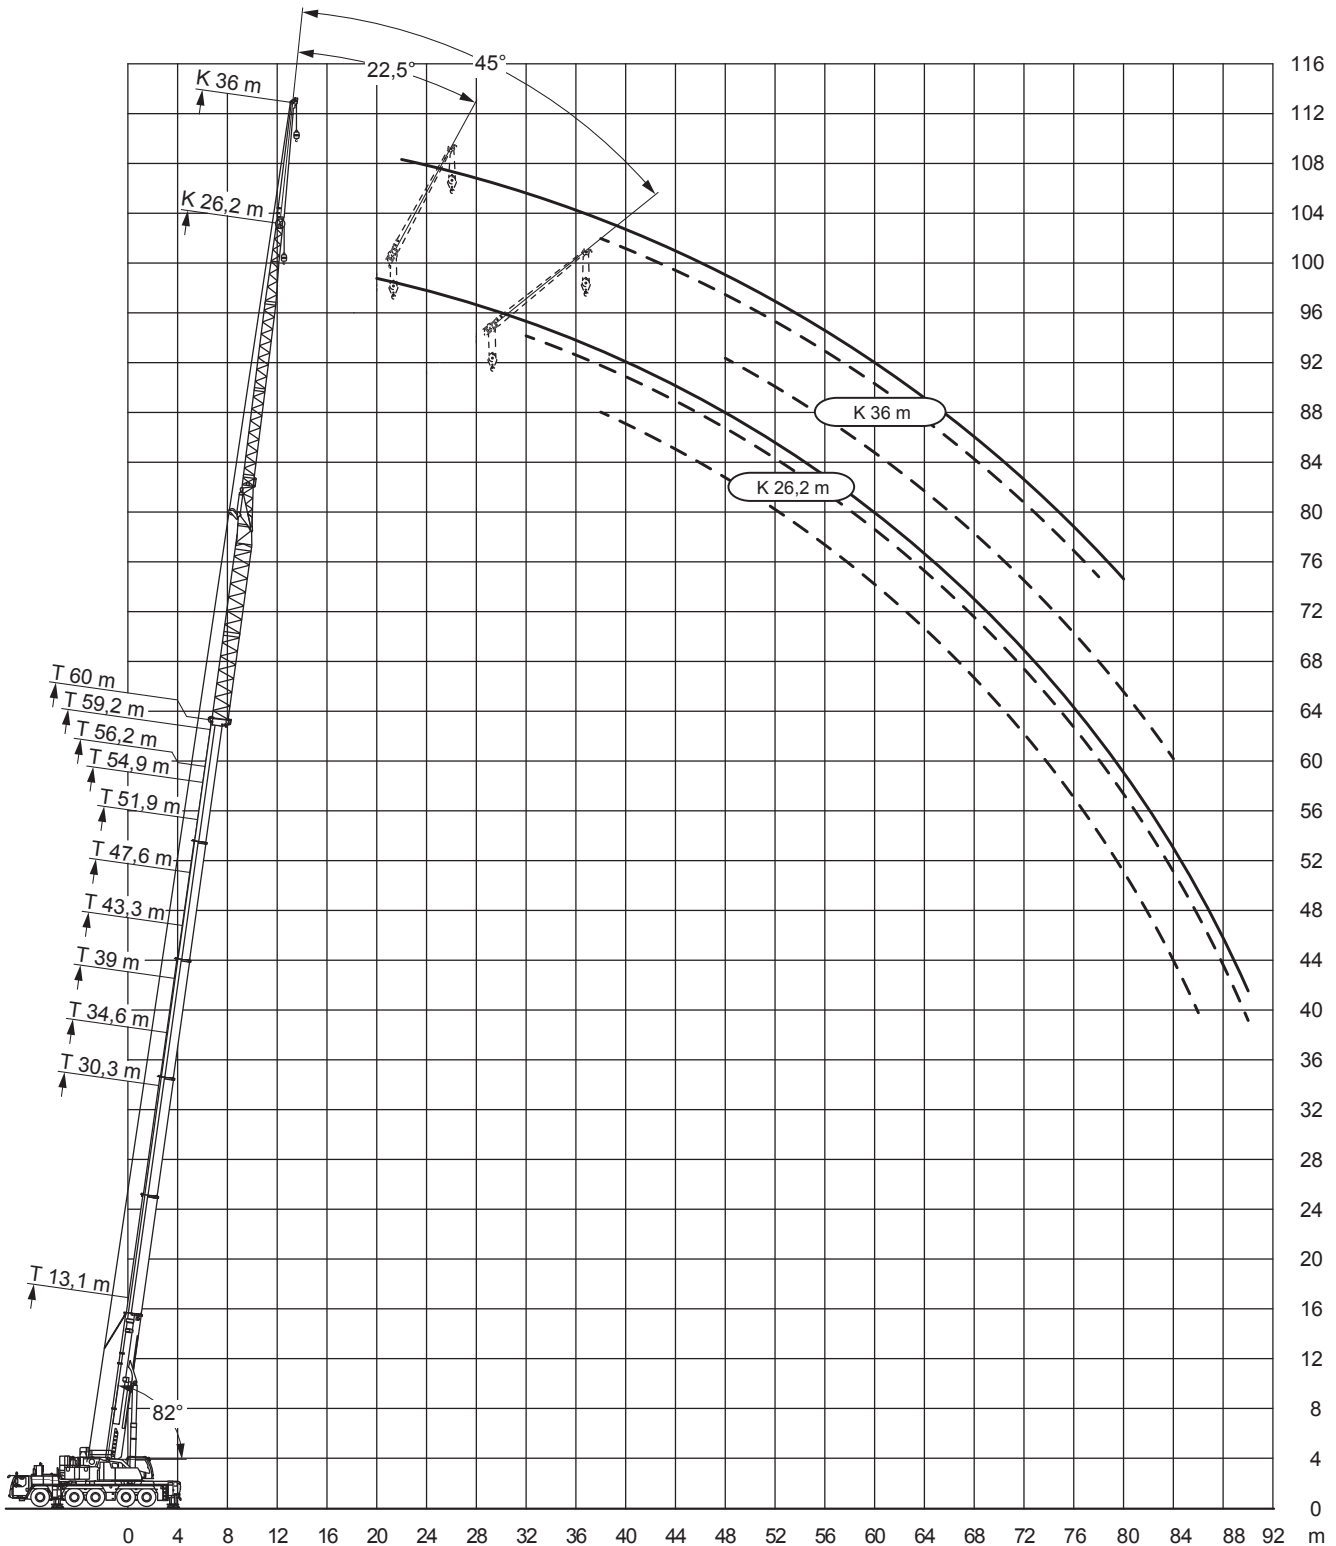

Burbach · Olpe · Siegen · Wetzlar

Dornseiff

So viel Kraft muss sein.

dornseiff.eu

Liebherr LTM 1250-5.1

■ Unter Last hydraulisch wippbar

Burbach

Telefon: 02736 / 44 11-0
Telefax: 02736 / 503 22
dispo.burbach@dornseiff.eu

Olpe

Telefon: 02761 / 93 64-0
Telefax: 02761 / 40 382
dispo.olpe@dornseiff.eu

Siegen

Telefon: 0271 / 74 12 50 40
Telefax: 0271 / 74 12 50 38
dispo.siegen@dornseiff.eu

Wetzlar

Telefon: 06441 / 30 964-0
Telefax: 06441 / 30 964-22
dispo.wetzlar@dornseiff.eu