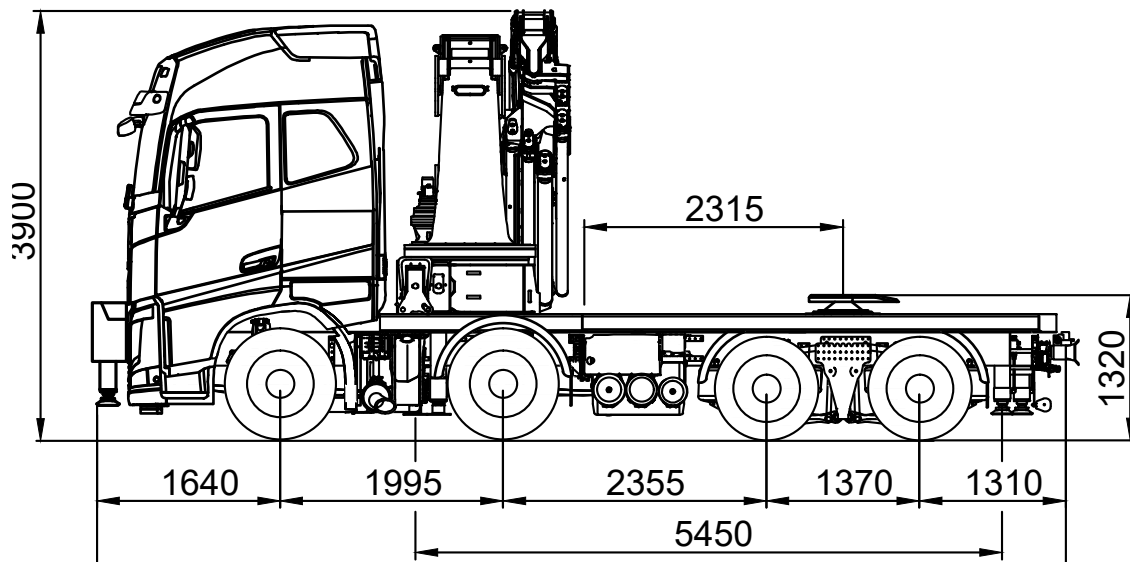

## Technische Daten (Sattelzug)

Leergewicht:	26002 kg
Fahrzeugbreite:	2,55 m
Abstützbreite vorne / hinten	8,45 m / 6,95 m
Nutzlast:	ca. 12000 kg