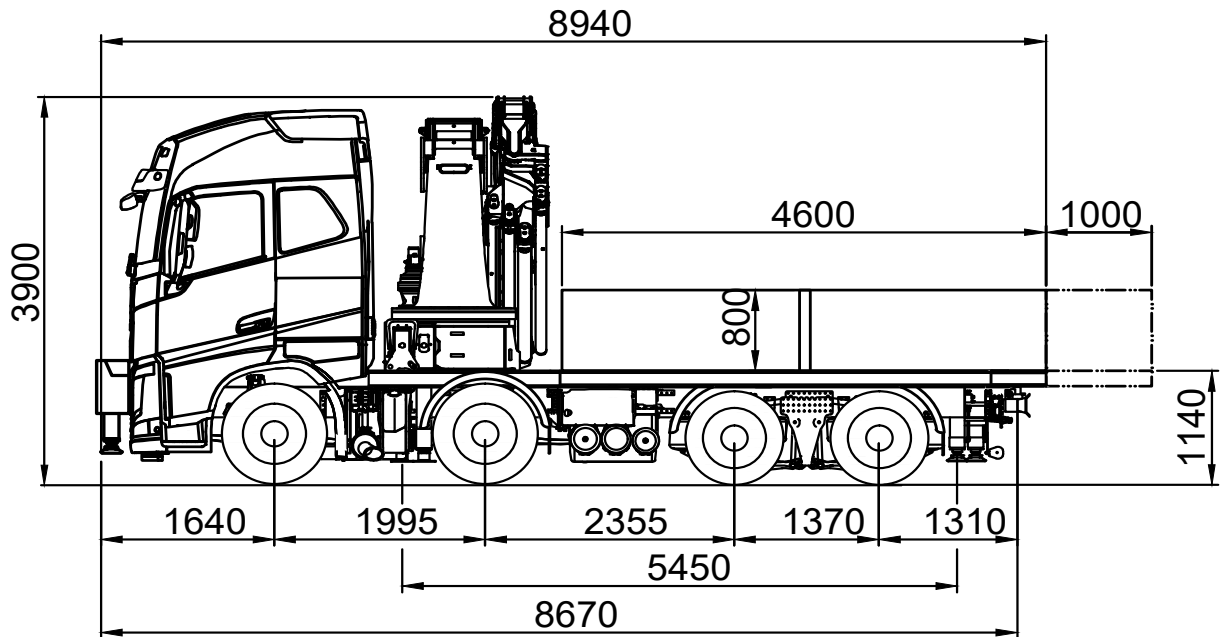

### Technische Daten (mit abnehmbarer Pritsche)

Leergewicht:	26002 kg
Nutzlast:	5998 kg
Fahrzeugbreite:	2,55 m
Abstützbreite vorne / hinten	8,45 m / 6,95 m
Pritsche:	4,60 m (+ 1,00 m) x 2,45 m (LxB)
	Bordwände
	Container-Twistlocks bis 3,00 m Breite
	Hydraulische Seilwinde

### Technische Daten (Anhänger)

Leergewicht:	4790 kg
Nutzlast:	10321 kg
Anhängerbreite:	2,55 m
Gesamtgewicht:	18000 kg
	Deichsel ausziehbar
	Container-Twistlocks bis 3,00 m Breite

## Technische Daten (Sattelzug)

Leergewicht:	26002 kg
Fahrzeugbreite:	2,55 m
Abstützbreite vorne / hinten	8,45 m / 6,95 m
Nutzlast:	ca. 12000 kg