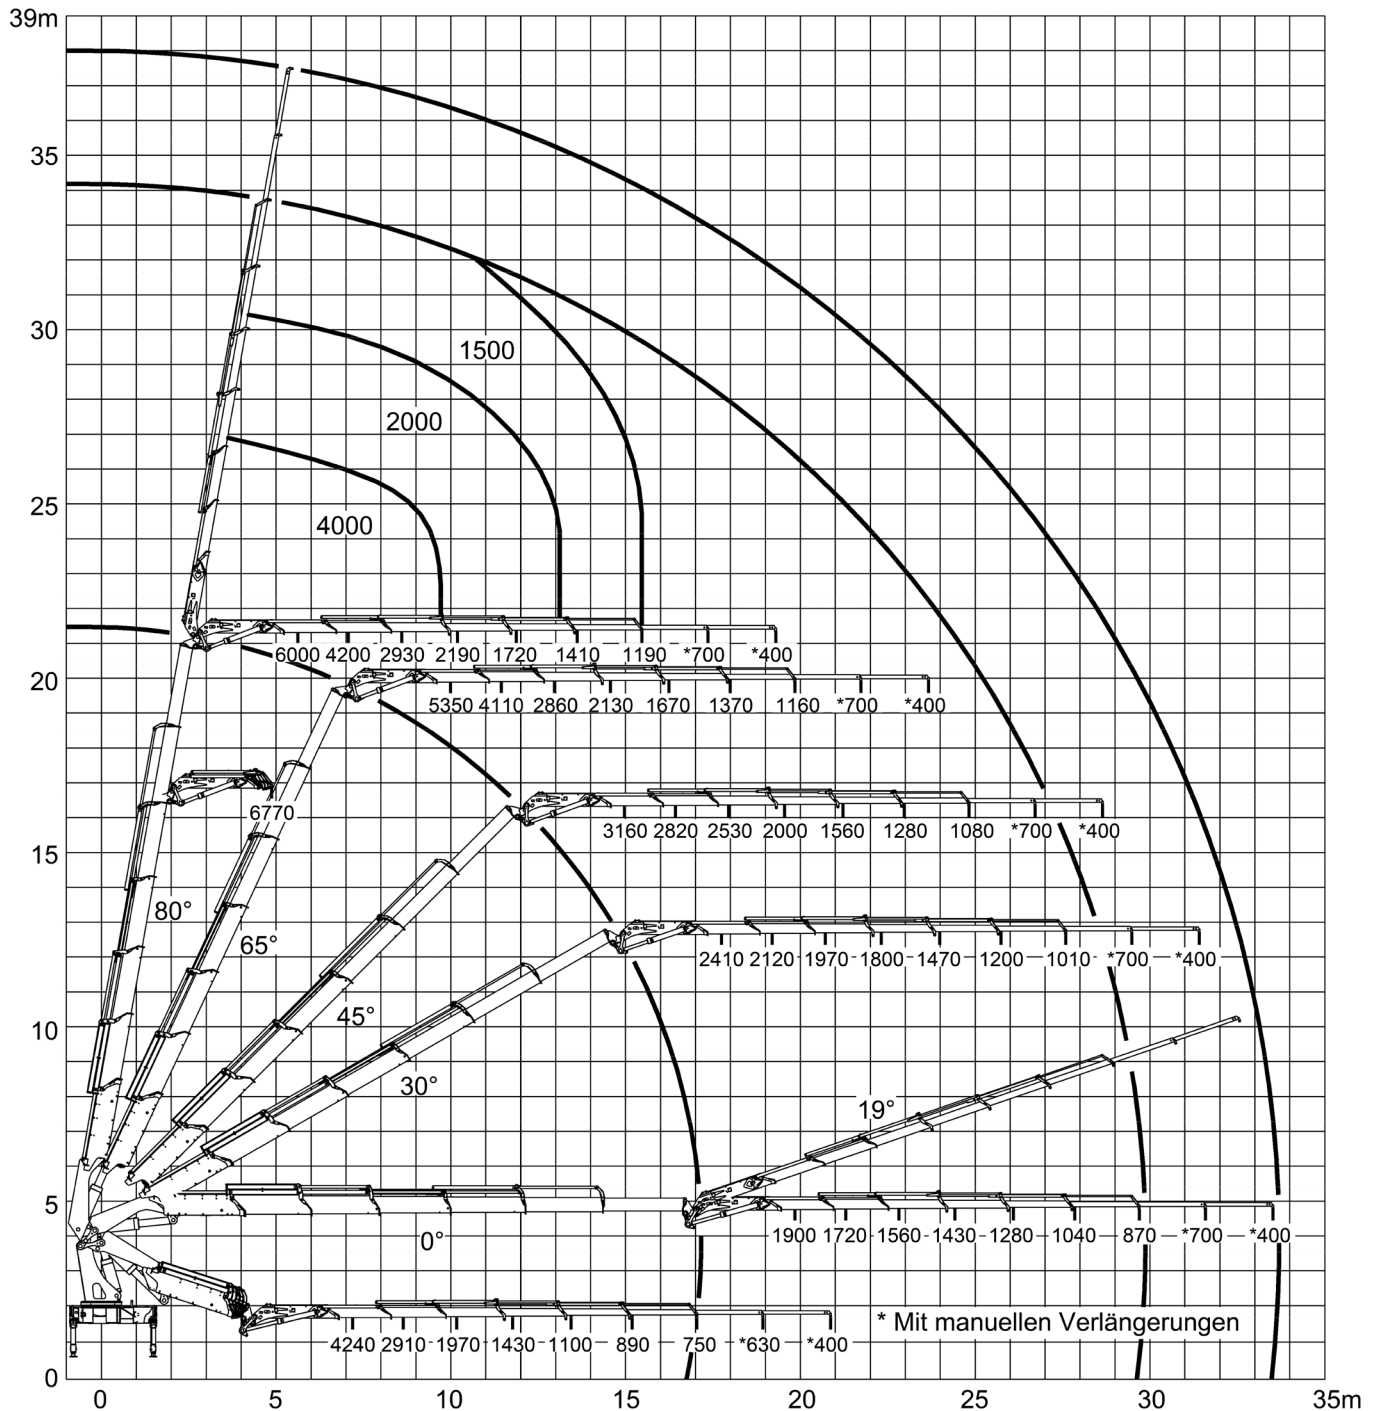

Burbach • Olpe • Siegen • Wetzlar

Dornseiff

So viel Kraft muss sein.

dornseiff.eu

4-Achs SZM / HMF 8520-OK6 + FJ 2000-K6

Mit Fly-Jib FJ 2000-K6

Burbach

Telefon: 02736 / 44 11-0
Telefax: 02736 / 503 22
dispo.burbach@dornseiff.eu

Olpe

Telefon: 02761 / 93 64-0
Telefax: 02761 / 40 382
dispo.olpe@dornseiff.eu

Siegen

Telefon: 0271 / 74 12 50 40
Telefax: 0271 / 74 12 50 38
dispo.siegen@dornseiff.eu

Wetzlar

Telefon: 06441 / 30 964-0
Telefax: 06441 / 30 964-22
dispo.wetzlar@dornseiff.eu