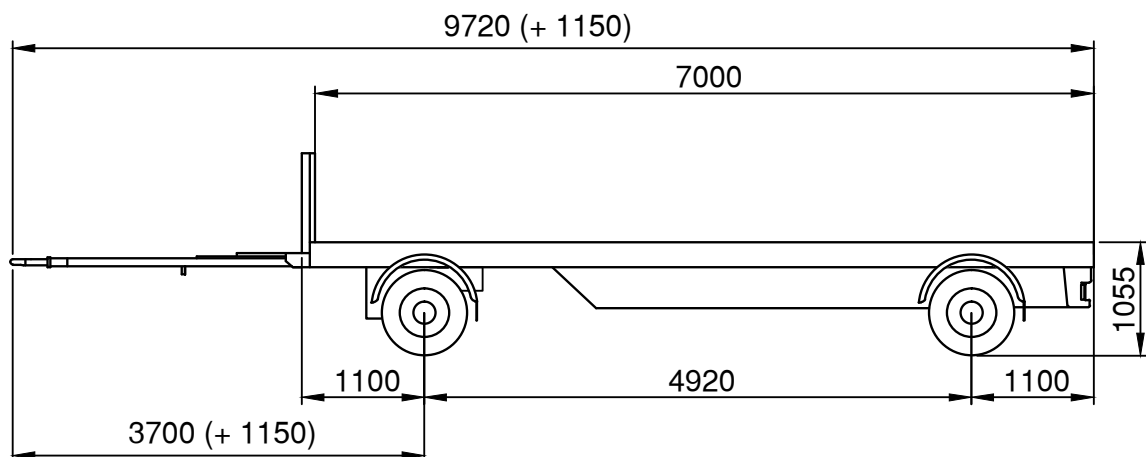

### Technische Daten (mit abnehmbarer Pritsche)

Leergewicht:	26002 kg
Nutzlast:	5998 kg
Fahrzeugbreite:	2,55 m
Abstützbreite vorne / hinten	8,45 m / 6,95 m
Pritsche:	4,60 m (+ 1,00 m) x 2,45 m (LxB)
	Bordwände
	Container-Twistlocks bis 3,00 m Breite
	Hydraulische Seilwinde

### Technische Daten (Anhänger)

Leergewicht:	4790 kg
Nutzlast:	10321 kg
Anhängerbreite:	2,55 m
Gesamtgewicht:	18000 kg
	Deichsel ausziehbar
	Container-Twistlocks bis 3,00 m Breite

## Technische Daten (Sattelzug)

Leergewicht:	26002 kg
Fahrzeugbreite:	2,55 m
Abstützbreite vorne / hinten	8,45 m / 6,95 m
Nutzlast:	ca. 12000 kg