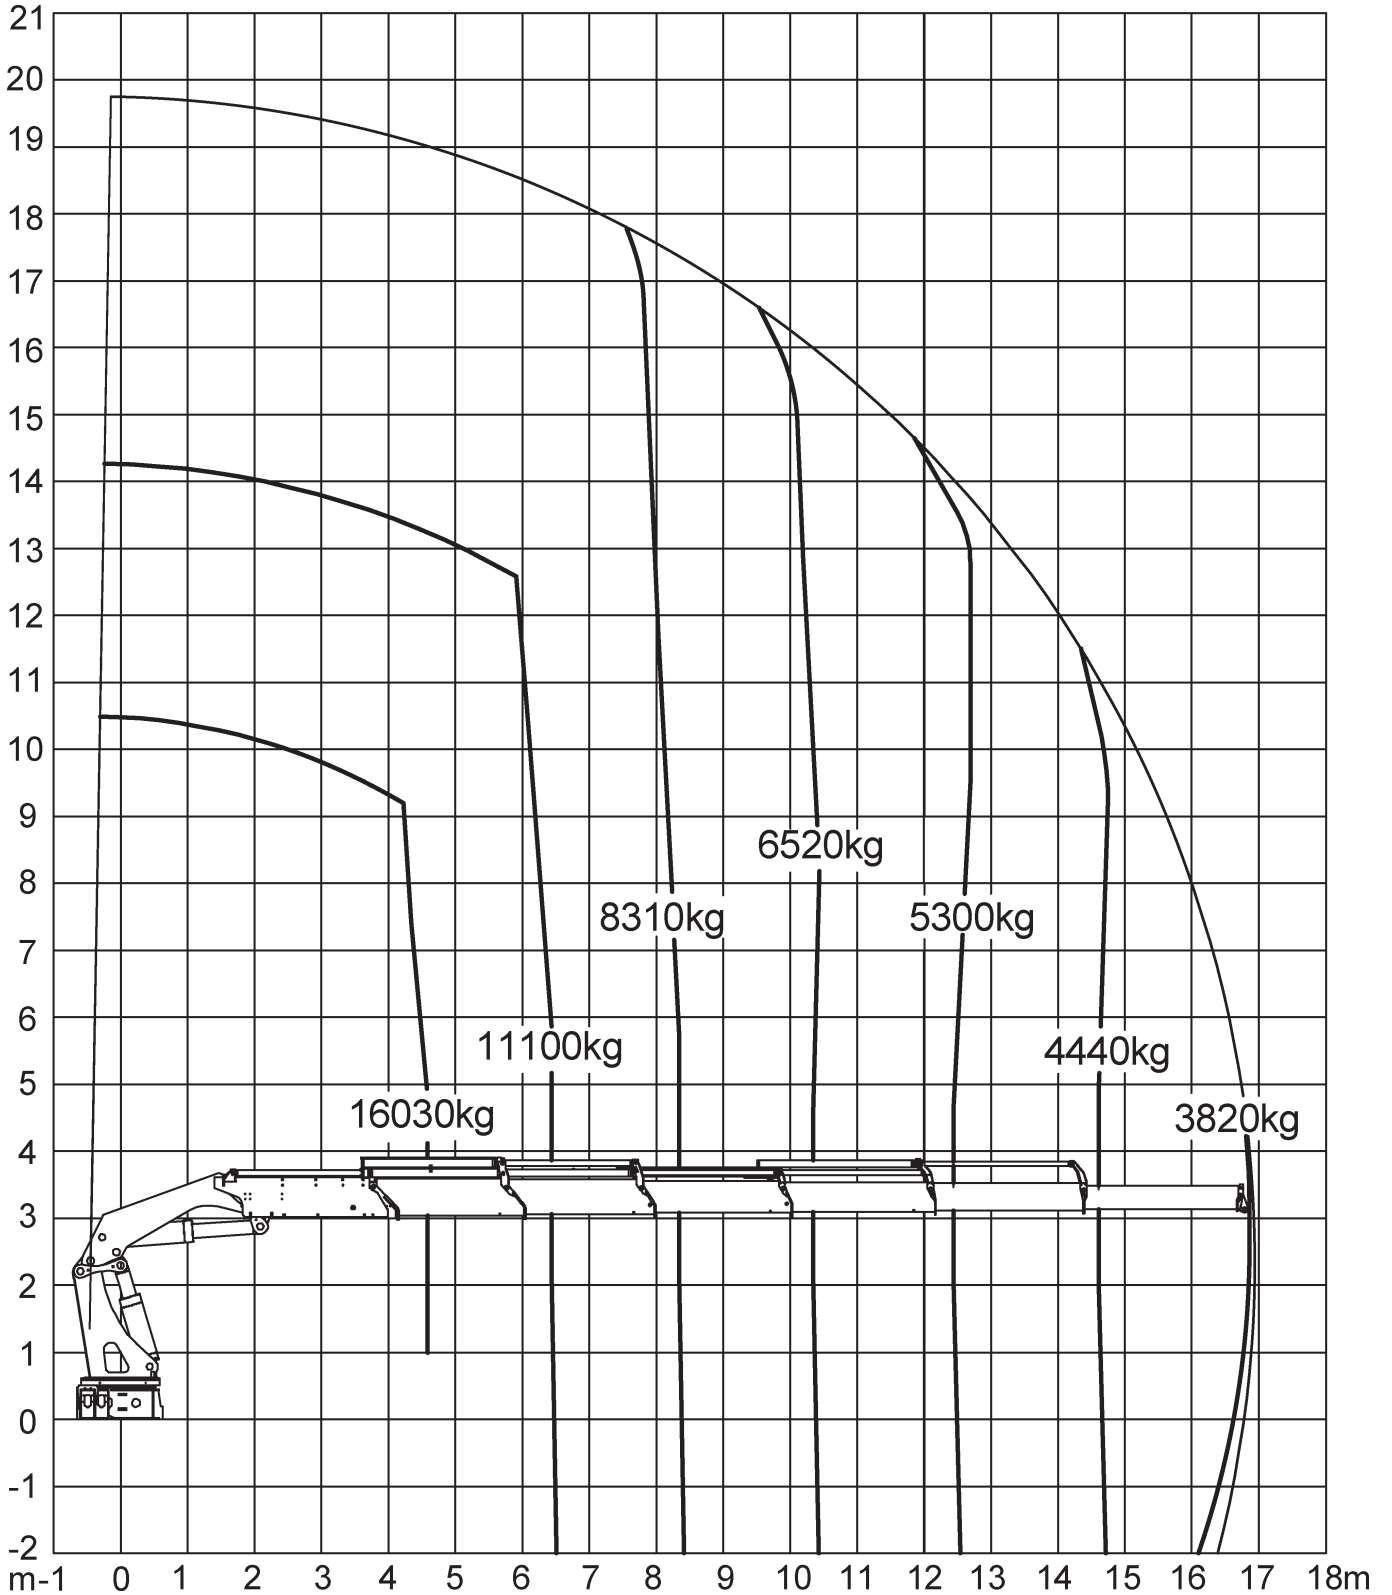

Burbach • Olpe • Siegen • Wetzlar

Dornseiff

So viel Kraft muss sein.

dornseiff.eu

4-Achs SZM / HMF 8520-OK6

Ohne Fly-Jib

Burbach
Telefon: 02736 / 44 11-0
Telefax: 02736 / 503 22
dispo.burbach@dornseiff.eu

Olpe
Telefon: 02761 / 93 64-0
Telefax: 02761 / 40 382
dispo.olpe@dornseiff.eu

Siegen
Telefon: 0271 / 74 12 50 40
Telefax: 0271 / 74 12 50 38
dispo.siegen@dornseiff.eu

Wetzlar
Telefon: 06441 / 30 964-0
Telefax: 06441 / 30 964-22
dispo.wetzlar@dornseiff.eu