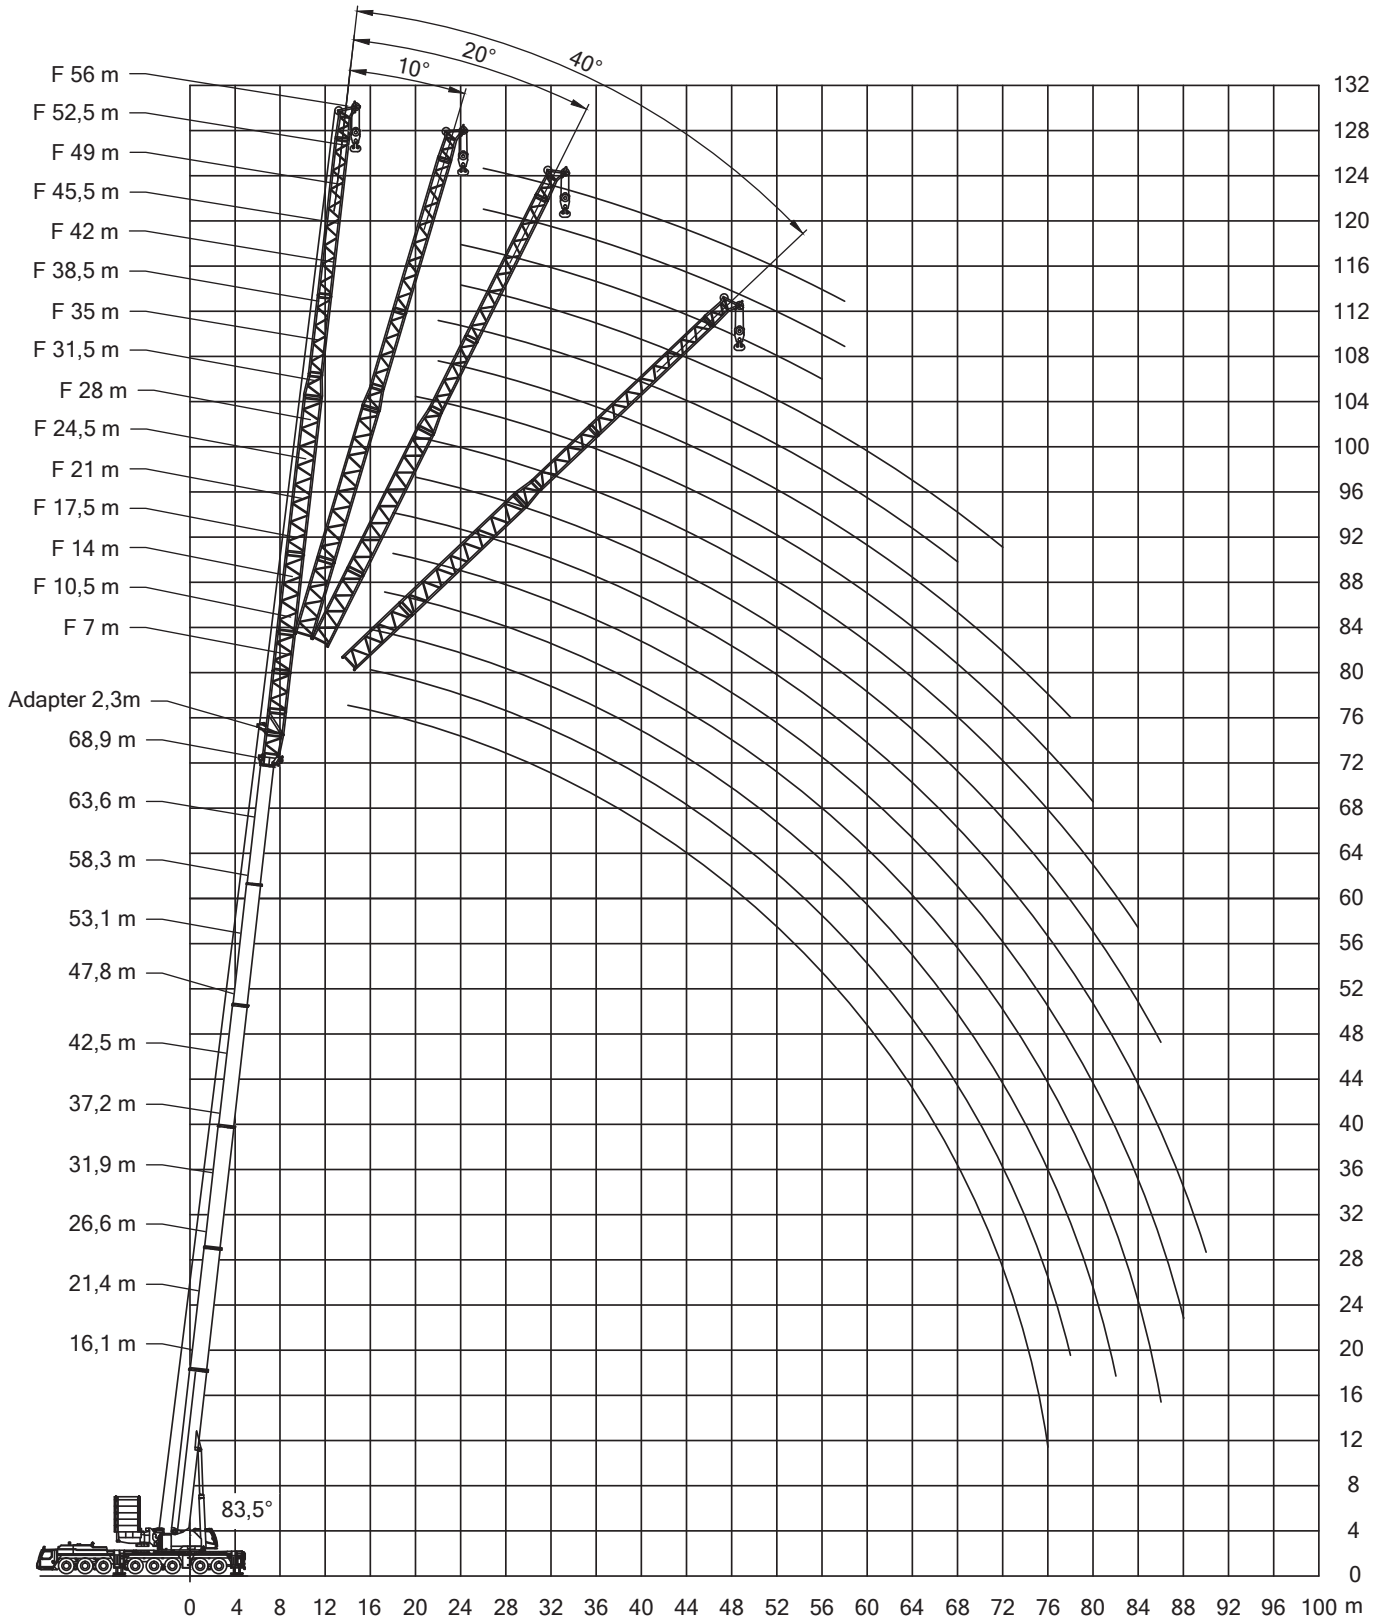

Burbach • Olpe • Siegen • Wetzlar

Dornseiff

So viel Kraft muss sein.

dornseiff.eu

Liebherr LTM 1450-8.1

Burbach

Telefon: 02736 / 44 11-0
Telefax: 02736 / 503 22
dispo.burbach@dornseiff.eu

Olpe

Telefon: 02761 / 93 64-0
Telefax: 02761 / 40 382
dispo.olpe@dornseiff.eu

Siegen

Telefon: 0271 / 74 12 50 40
Telefax: 0271 / 74 12 50 38
dispo.siegen@dornseiff.eu

Wetzlar

Telefon: 06441 / 30 964-0
Telefax: 06441 / 30 964-22
dispo.wetzlar@dornseiff.eu