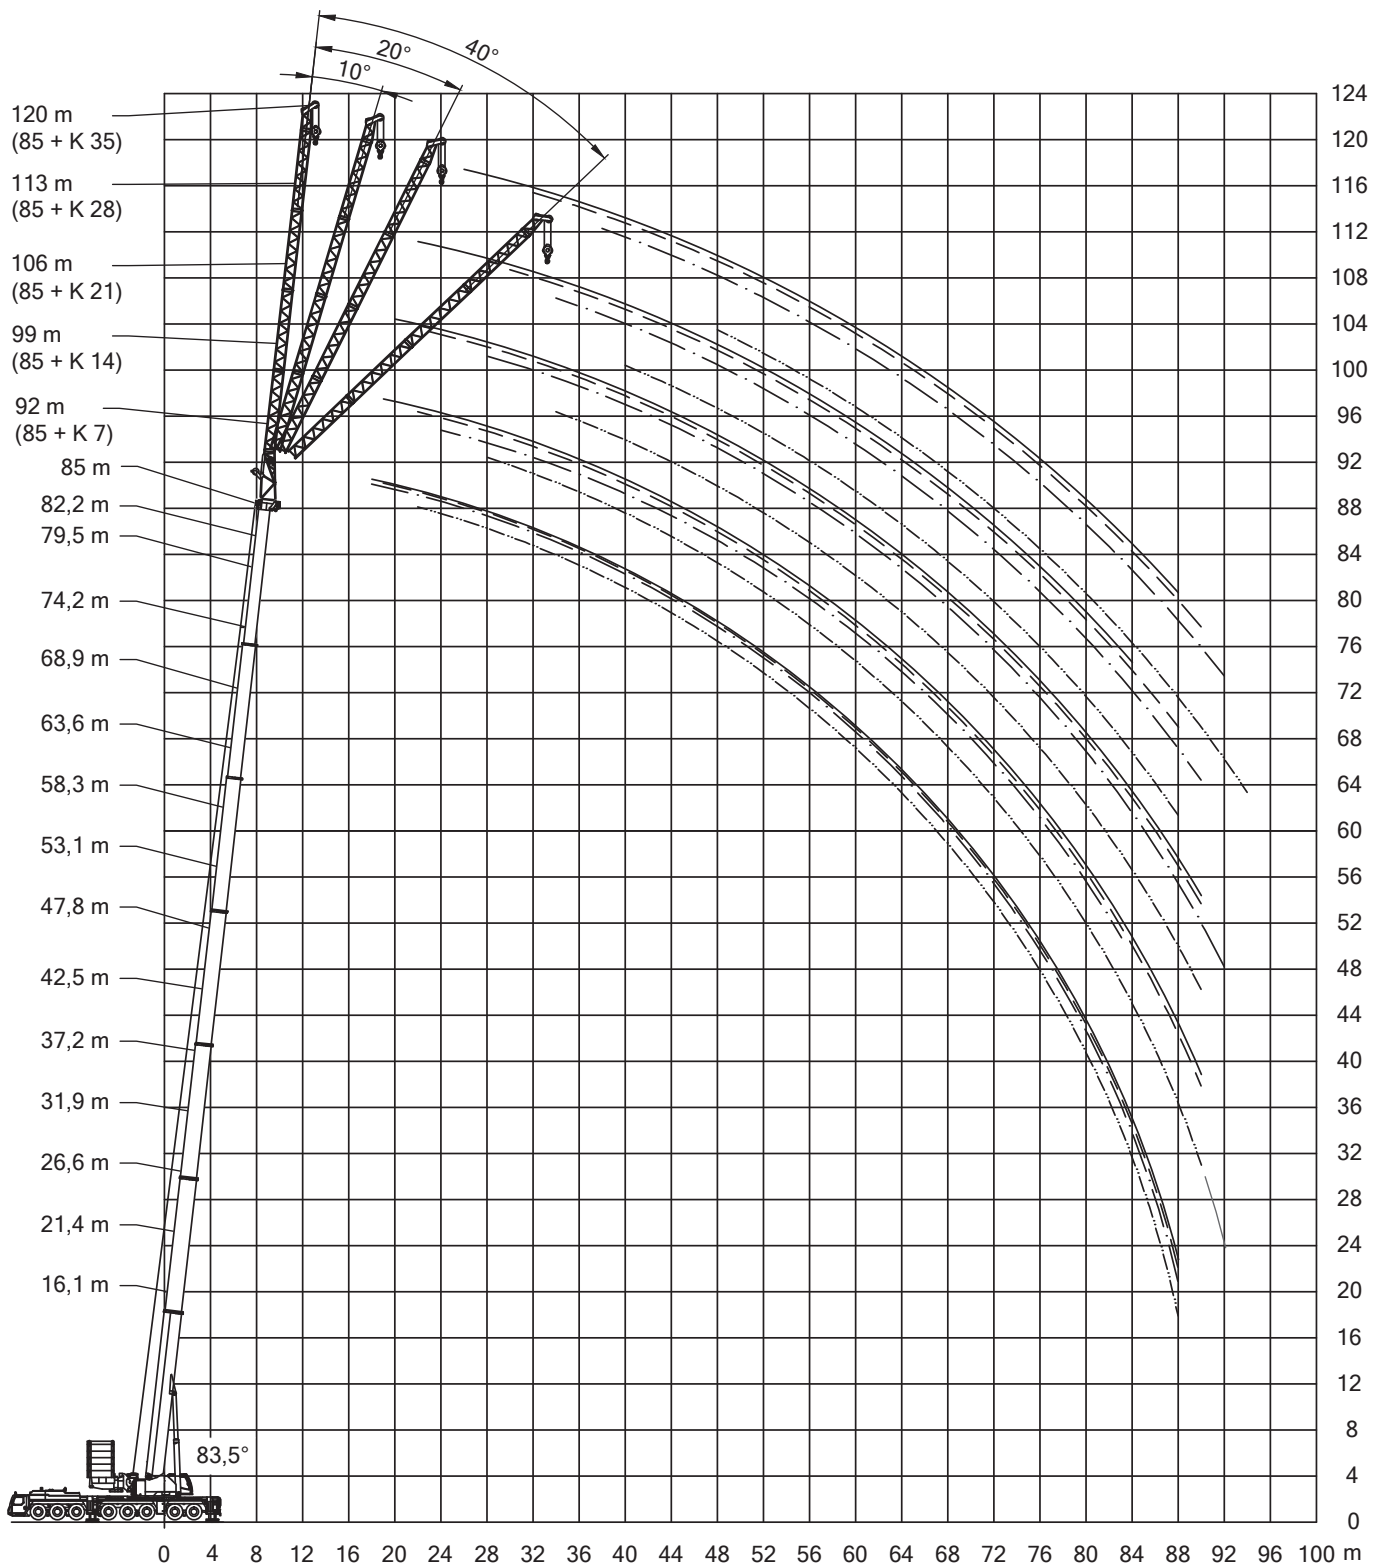

Burbach • Olpe • Siegen • Wetzlar

Dornseiff

So viel Kraft muss sein.

dornseiff.eu

Liebherr LTM 1450-8.1

Burbach
Telefon: 02736 / 44 11-0
Telefax: 02736 / 503 22
dispo.burbach@dornseiff.eu

Olpe
Telefon: 02761 / 93 64-0
Telefax: 02761 / 40 382
dispo.olpe@dornseiff.eu

Siegen
Telefon: 0271 / 74 12 50 40
Telefax: 0271 / 74 12 50 38
dispo.siegen@dornseiff.eu

Wetzlar
Telefon: 06441 / 30 964-0
Telefax: 06441 / 30 964-22
dispo.wetzlar@dornseiff.eu