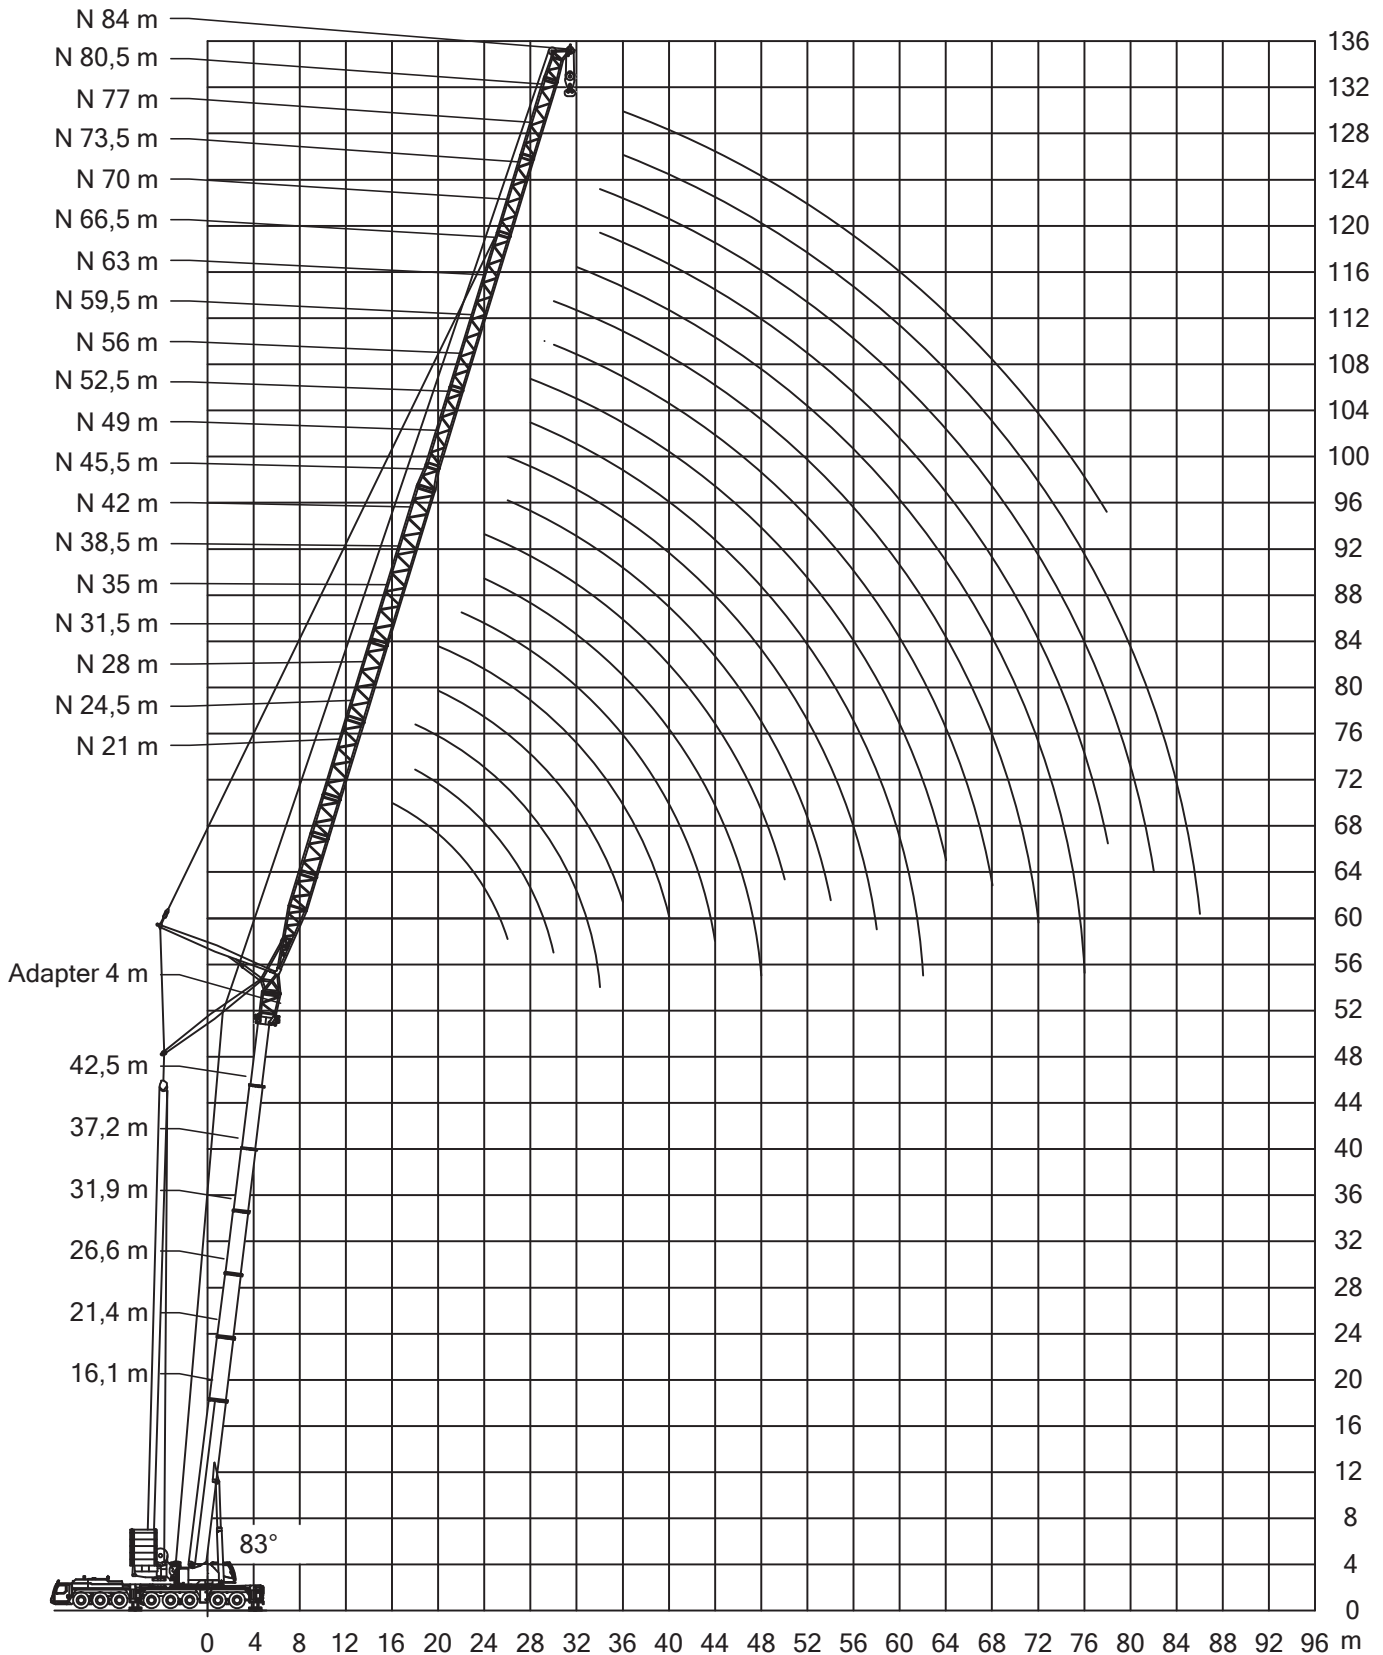

Burbach • Olpe • Siegen • Wetzlar

Dornseiff

So viel Kraft muss sein.

dornseiff.eu

Liebherr LTM 1450-8.1

■ Traglasten bei abweichender Hauptauslegervorneigung auf Anfrage

Burbach
Telefon: 02736 / 44 11-0
Telefax: 02736 / 503 22
dispo.burbach@dornseiff.eu

Olpe
Telefon: 02761 / 93 64-0
Telefax: 02761 / 40 382
dispo.olpe@dornseiff.eu

Siegen
Telefon: 0271 / 74 12 50 40
Telefax: 0271 / 74 12 50 38
dispo.siegen@dornseiff.eu

Wetzlar
Telefon: 06441 / 30 964-0
Telefax: 06441 / 30 964-22
dispo.wetzlar@dornseiff.eu