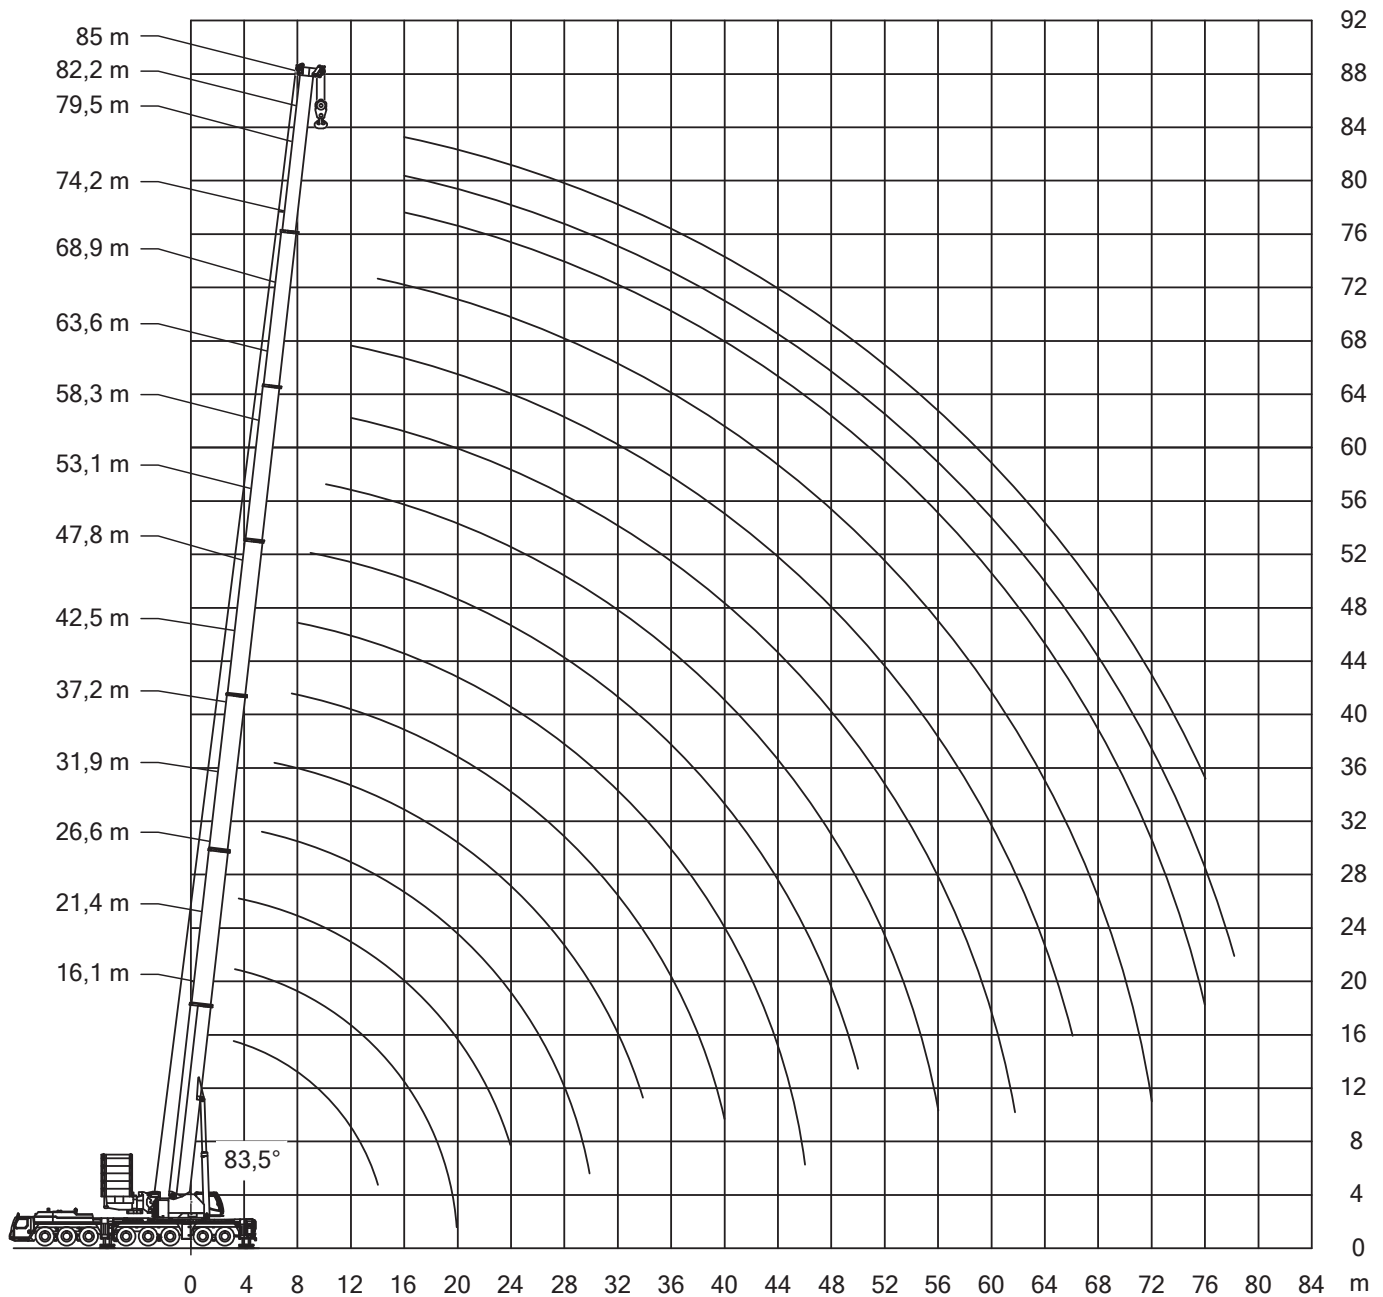

Burbach • Olpe • Siegen • Wetzlar

Dornseiff

So viel Kraft muss sein.

dornseiff.eu

Liebherr LTM 1450-8.1

Burbach
Telefon: 02736 / 44 11-0
Telefax: 02736 / 503 22
dispo.burbach@dornseiff.eu

Olpe
Telefon: 02761 / 93 64-0
Telefax: 02761 / 40 382
dispo.olpe@dornseiff.eu

Siegen
Telefon: 0271 / 74 12 50 40
Telefax: 0271 / 74 12 50 38
dispo.siegen@dornseiff.eu

Wetzlar
Telefon: 06441 / 30 964-0
Telefax: 06441 / 30 964-22
dispo.wetzlar@dornseiff.eu