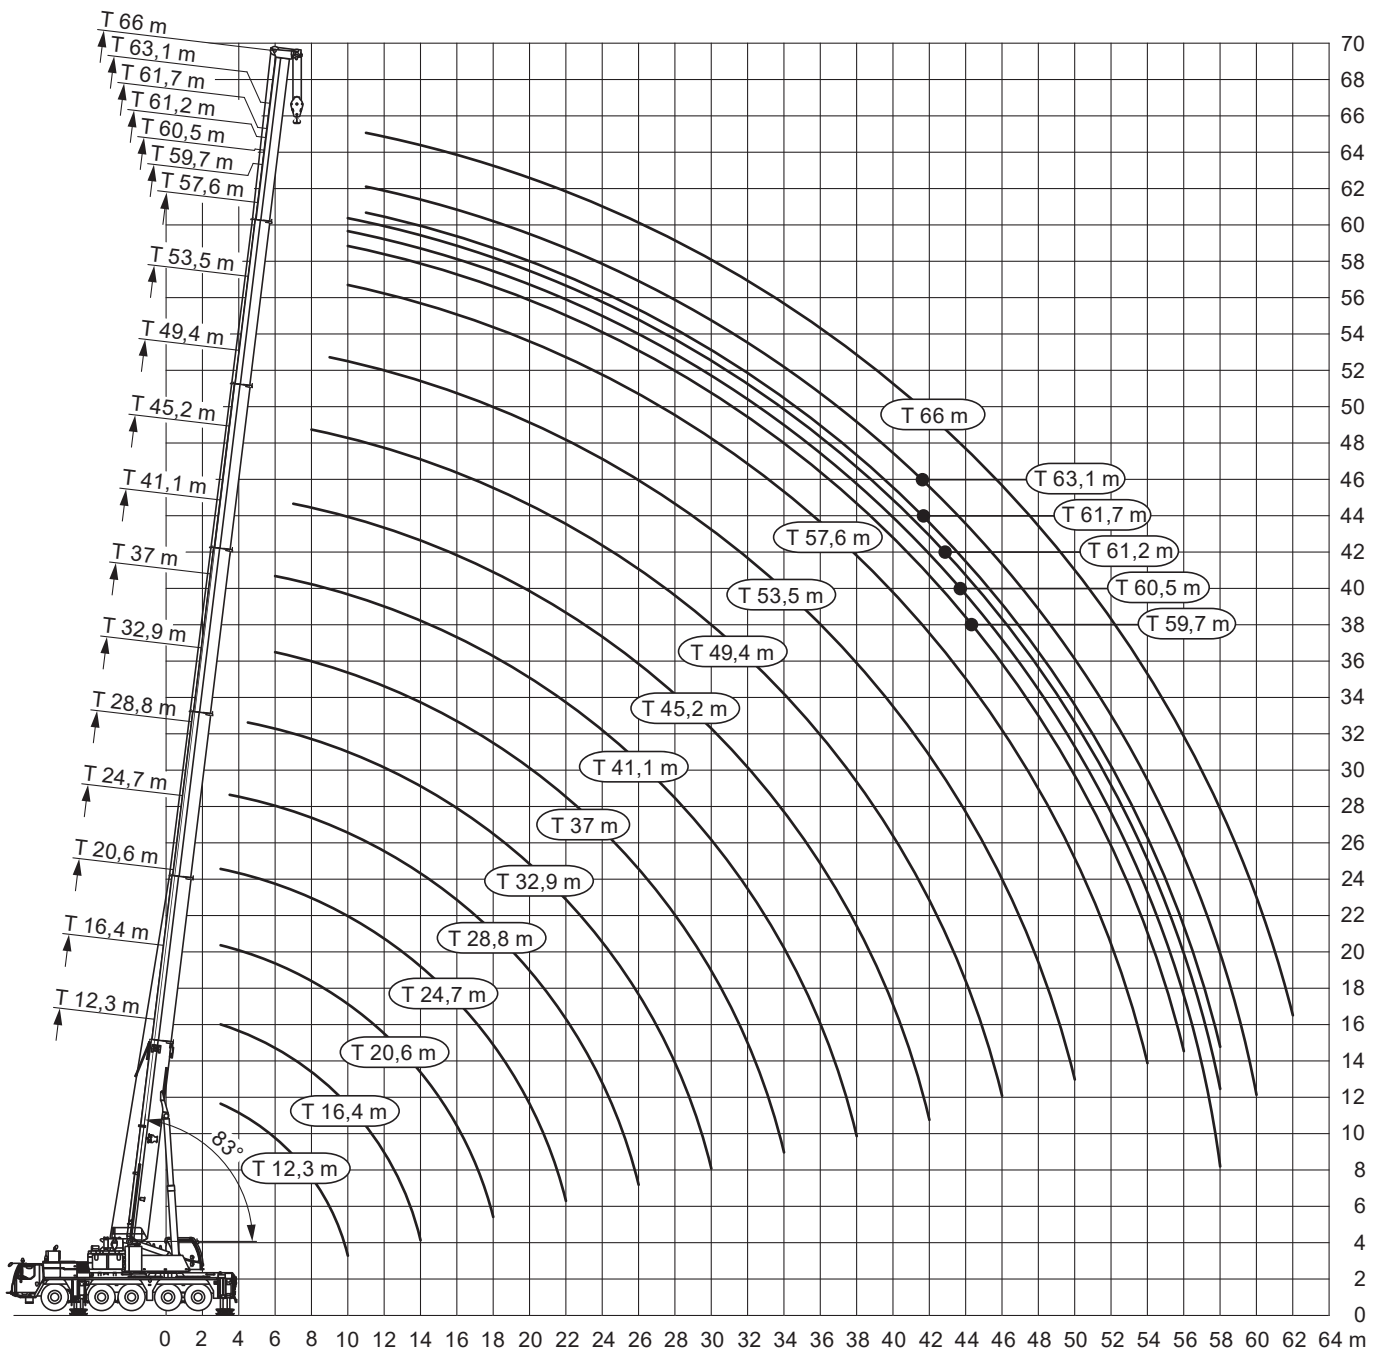

Burbach • Olpe • Siegen • Wetzlar

Dornseiff

So viel Kraft muss sein.

dornseiff.eu

Liebherr LTM 1150-5.3

Burbach

Telefon: 02736 / 44 11-0
Telefax: 02736 / 503 22
dispo.burbach@dornseiff.eu

Olpe

Telefon: 02761 / 93 64-0
Telefax: 02761 / 40 382
dispo.olpe@dornseiff.eu

Siegen

Telefon: 0271 / 74 12 50 40
Telefax: 0271 / 74 12 50 38
dispo.siegen@dornseiff.eu

Wetzlar

Telefon: 06441 / 30 964-0
Telefax: 06441 / 30 964-22
dispo.wetzlar@dornseiff.eu