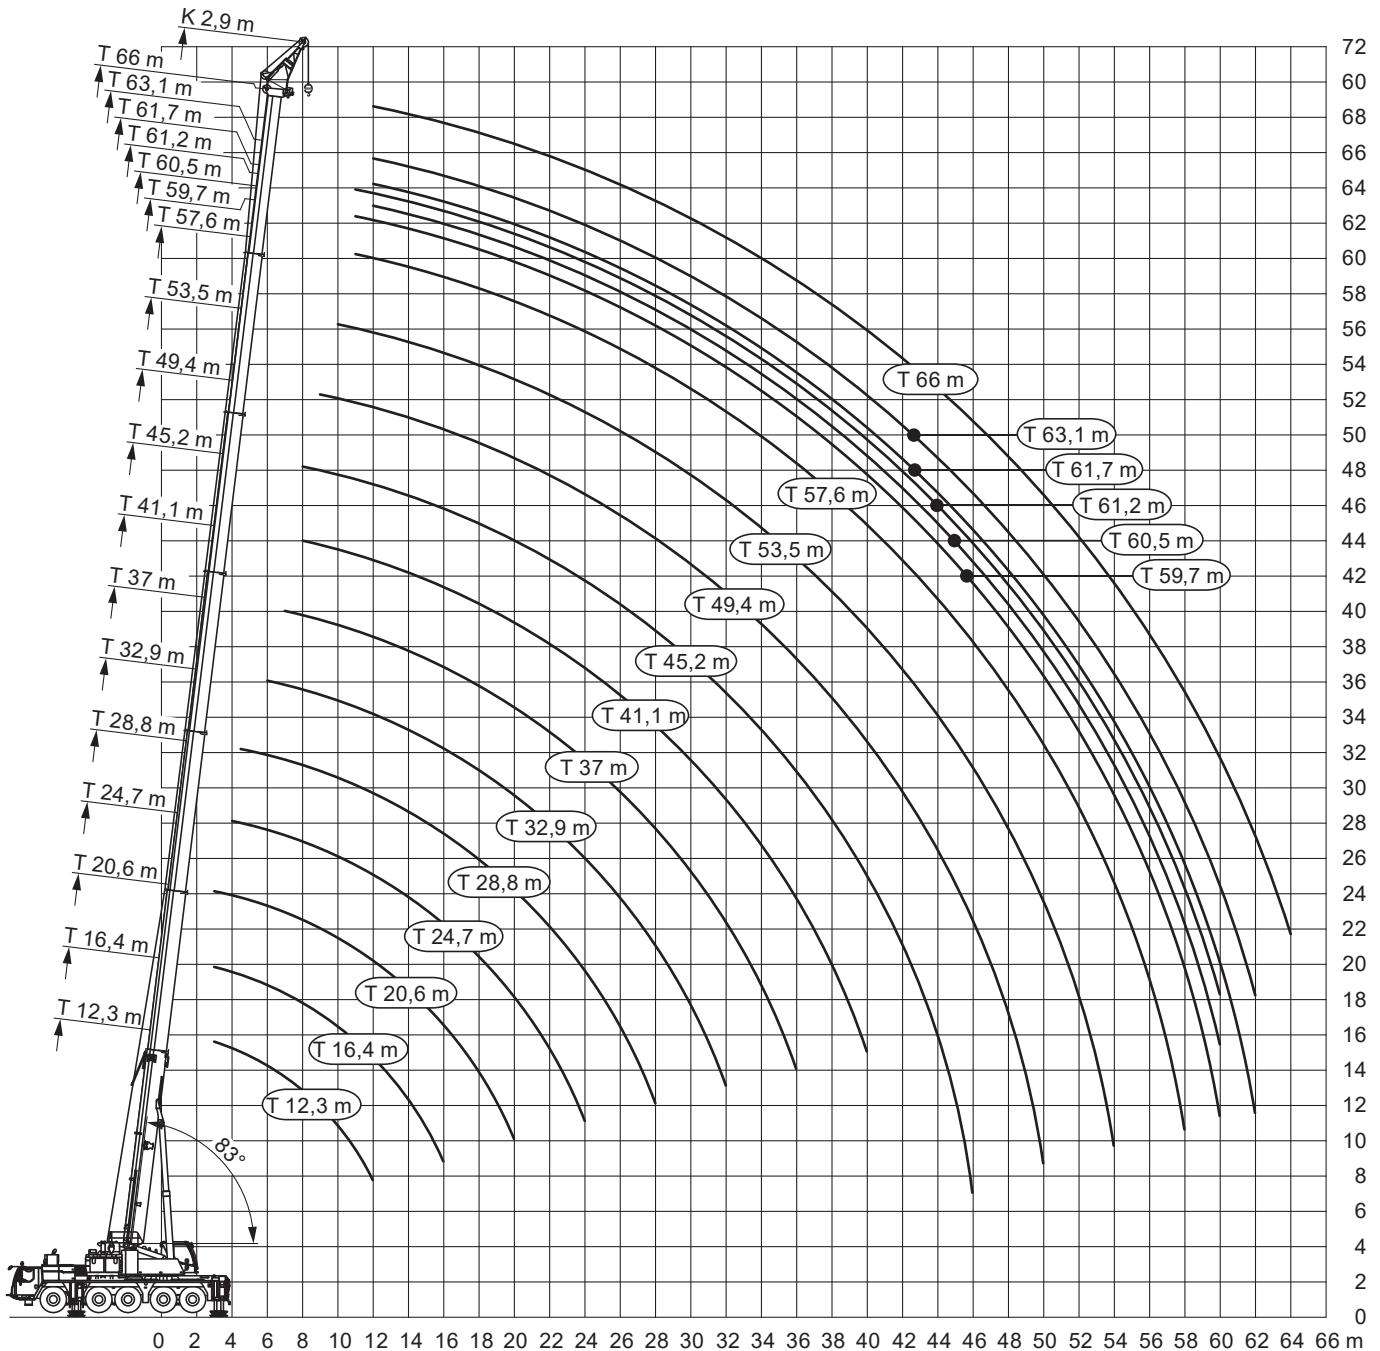

Burbach · Olpe · Siegen · Wetzlar

Dornseiff

So viel Kraft muss sein.

dornseiff.eu

Liebherr LTM 1150-5.3

Wahlweise Betrieb mit zweiter Hubwinde

Burbach

Telefon: 02736 / 44 11-0
Telefax: 02736 / 503 22
dispo.burbach@dornseiff.eu

Olpe

Telefon: 02761 / 93 64-0
Telefax: 02761 / 40 382
dispo.olpe@dornseiff.eu

Siegen

Telefon: 0271 / 74 12 50 40
Telefax: 0271 / 74 12 50 38
dispo.siegen@dornseiff.eu

Wetzlar

Telefon: 06441 / 30 964-0
Telefax: 06441 / 30 964-22
dispo.wetzlar@dornseiff.eu