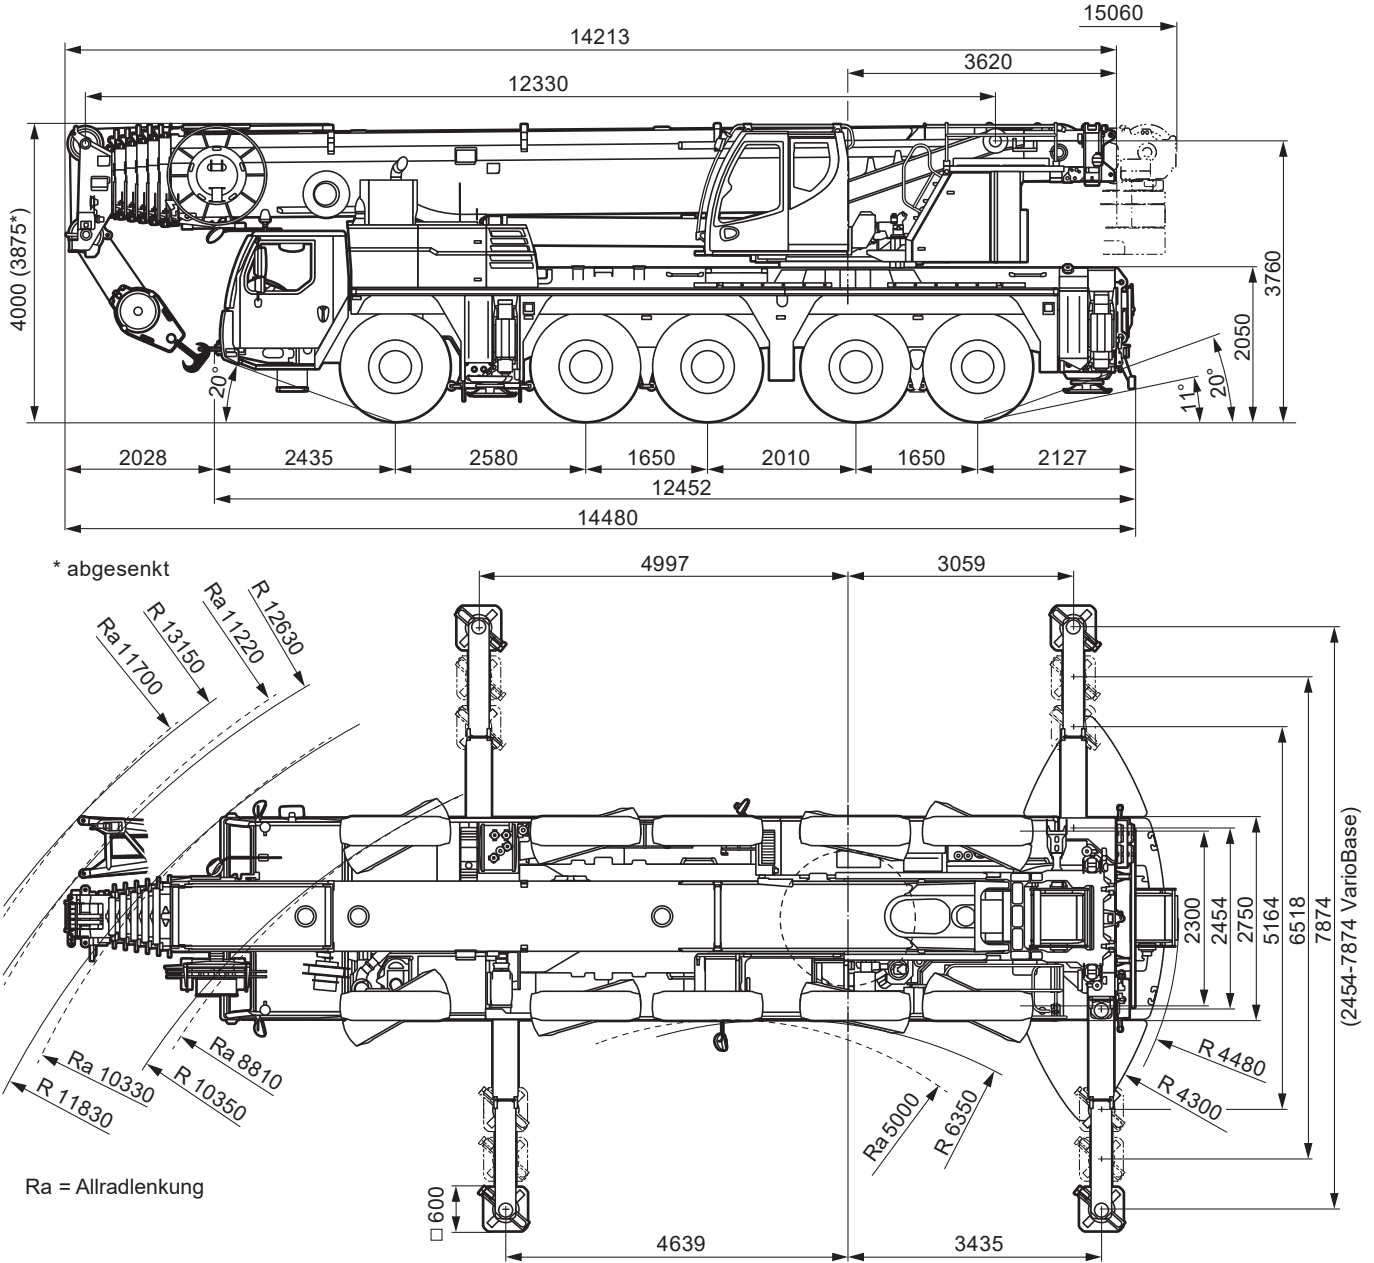

Burbach • Olpe • Siegen • Wetzlar

Dornseiff ▶

So viel Kraft muss sein.

dornseiff.eu

Liebherr LTM 1150-5.3

Auch mit 2. Hubwerk und Montagespitze verfügbar

Burbach
 Telefon: 02736 / 44 11-0
 Telefax: 02736 / 503 22
 dispo.burbach@dornseiff.eu