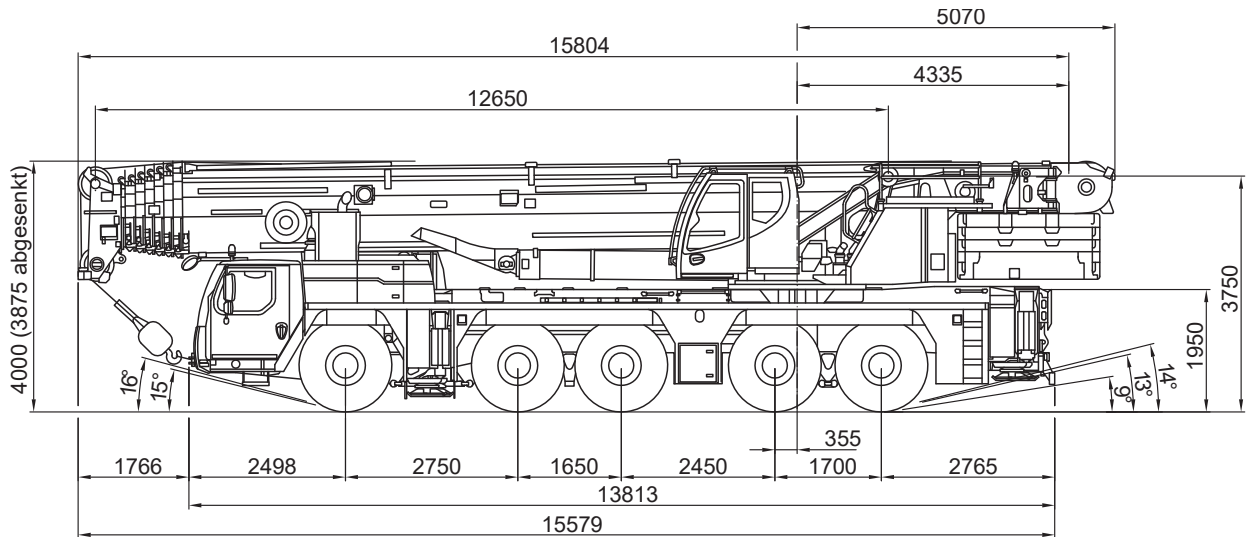

Burbach • Olpe • Siegen • Wetzlar

Dornseiff

So viel Kraft muss sein.

dornseiff.eu

Liebherr LTM 1230-5.1

05/2023

Burbach

Telefon: 02736 / 44 11-0
Telefax: 02736 / 503 22
dispo.burbach@dornseiff.eu

Olpe

Telefon: 02761 / 93 64-0
Telefax: 02761 / 40 382
dispo.olpe@dornseiff.eu

Siegen

Telefon: 0271 / 74 12 50 40
Telefax: 0271 / 74 12 50 38
dispo.siegen@dornseiff.eu

Wetzlar

Telefon: 06441 / 30 964-0
Telefax: 06441 / 30 964-22
dispo.wetzlar@dornseiff.eu