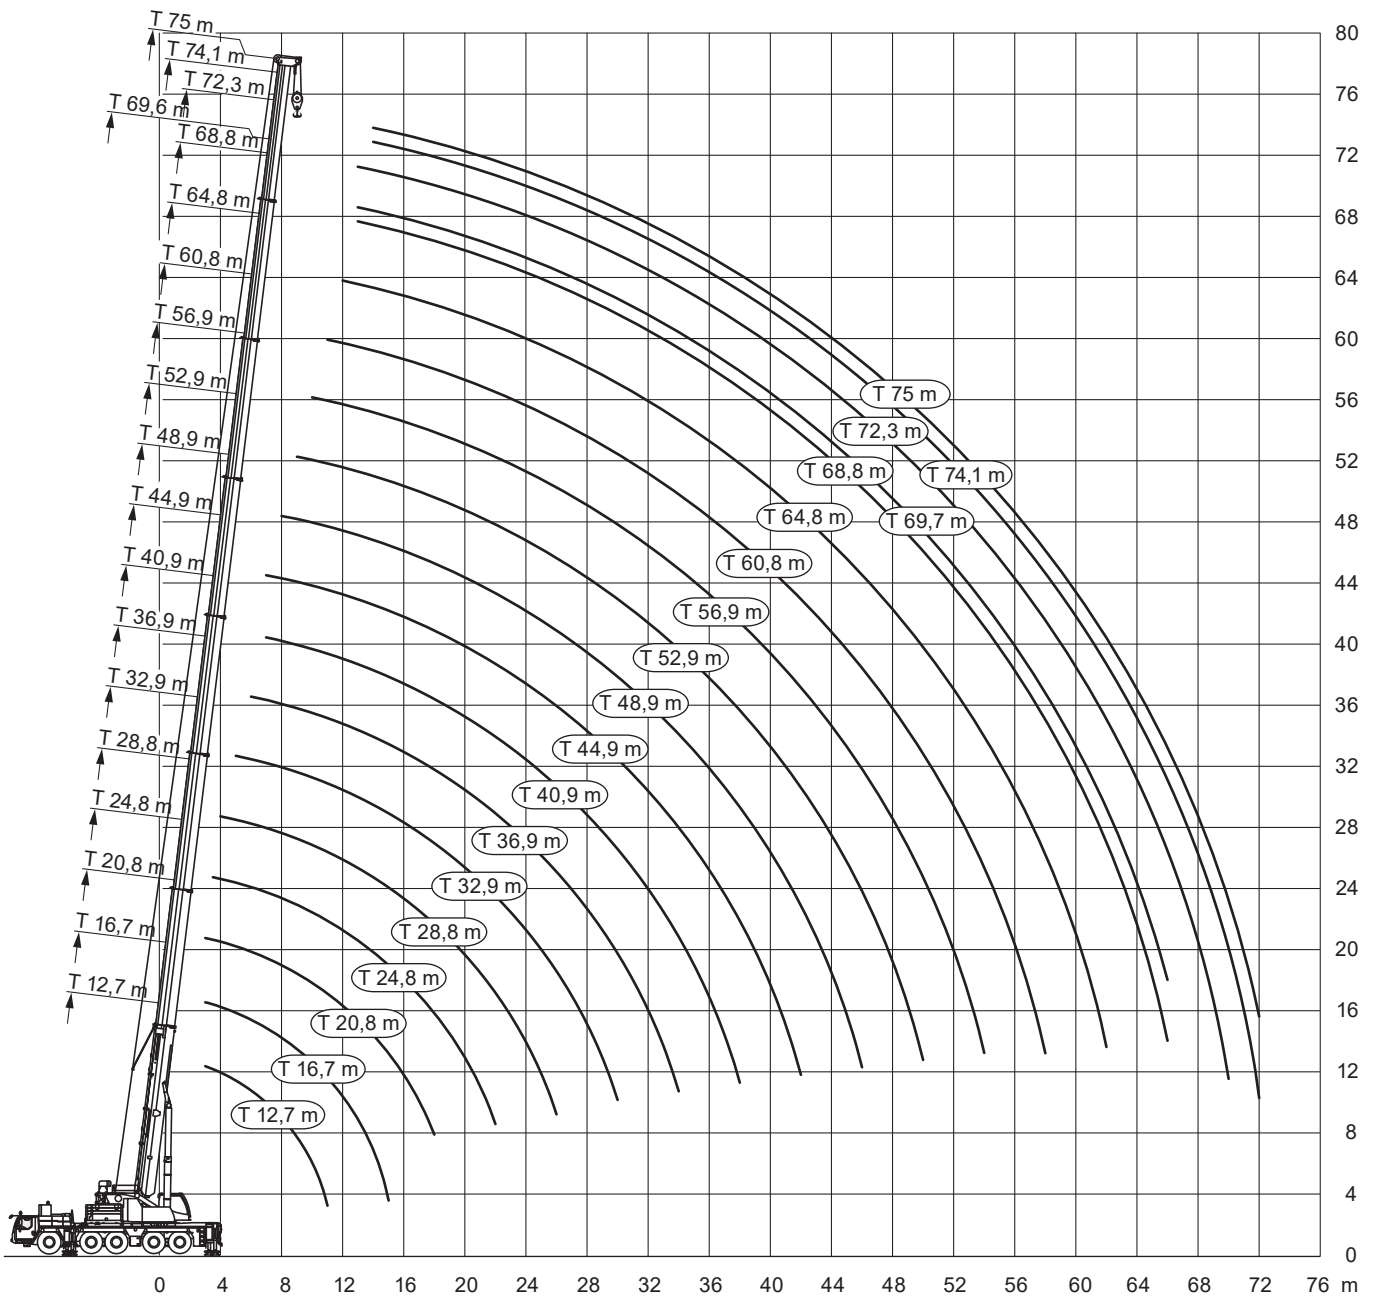

Burbach • Olpe • Siegen • Wetzlar

Dornseiff

So viel Kraft muss sein.

dornseiff.eu

Liebherr LTM 1230-5.1

Burbach
Telefon: 02736 / 44 11-0
Telefax: 02736 / 503 22
dispo.burbach@dornseiff.eu

Olpe
Telefon: 02761 / 93 64-0
Telefax: 02761 / 40 382
dispo.olpe@dornseiff.eu

Siegen
Telefon: 0271 / 74 12 50 40
Telefax: 0271 / 74 12 50 38
dispo.siegen@dornseiff.eu

Wetzlar
Telefon: 06441 / 30 964-0
Telefax: 06441 / 30 964-22
dispo.wetzlar@dornseiff.eu