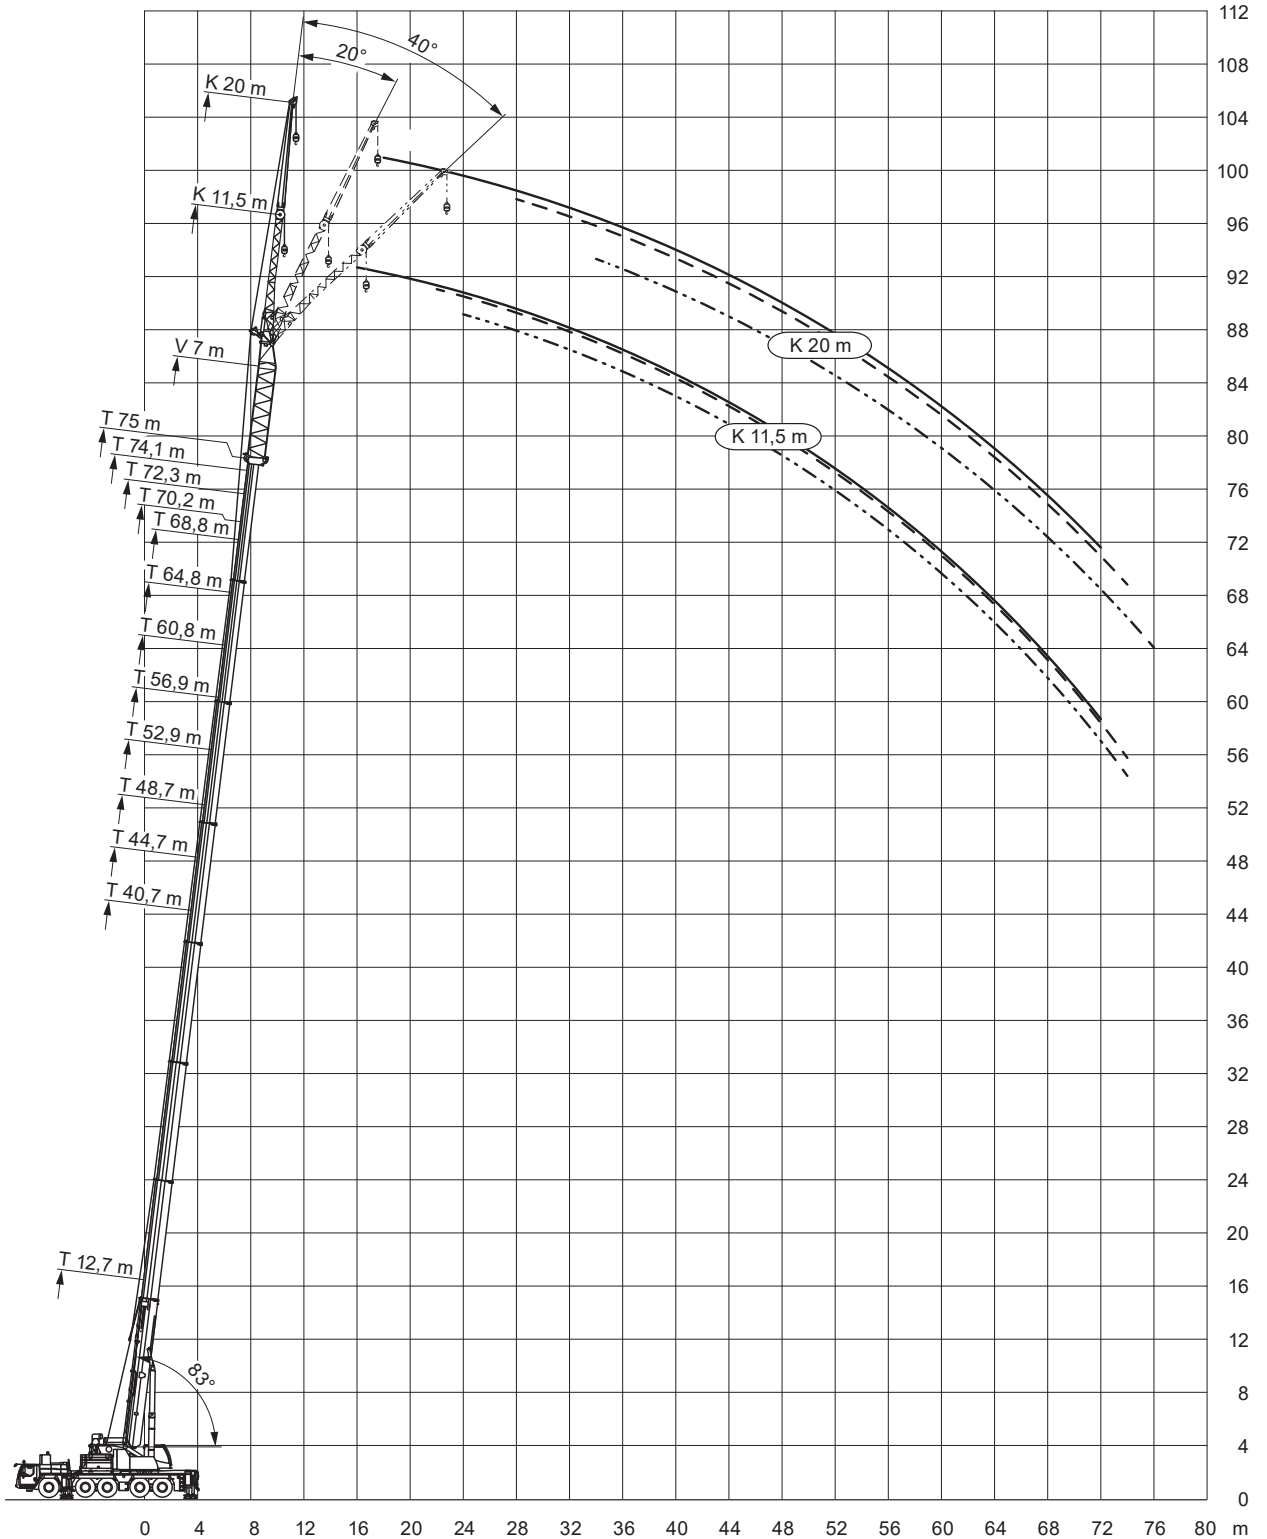

Burbach • Olpe • Siegen • Wetzlar

Dornseiff

So viel Kraft muss sein.

dornseiff.eu

Liebherr LTM 1230-5.1

■ Unter Last hydraulisch wippbar

Burbach

Telefon: 02736 / 44 11-0
Telefax: 02736 / 503 22
dispo.burbach@dornseiff.eu

Olpe

Telefon: 02761 / 93 64-0
Telefax: 02761 / 40 382
dispo.olpe@dornseiff.eu

Siegen

Telefon: 0271 / 74 12 50 40
Telefax: 0271 / 74 12 50 38
dispo.siegen@dornseiff.eu

Wetzlar

Telefon: 06441 / 30 964-0
Telefax: 06441 / 30 964-22
dispo.wetzlar@dornseiff.eu