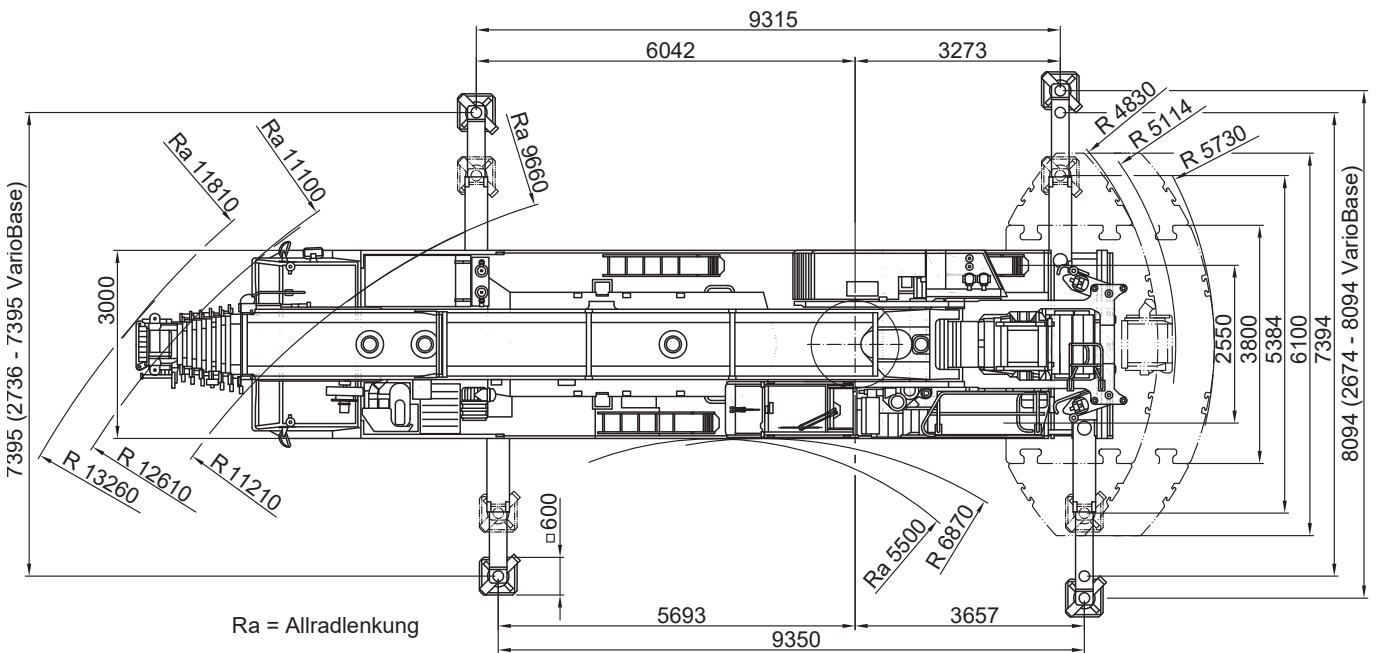

Burbach • Olpe • Siegen • Wetzlar

Dornseiff

So viel Kraft muss sein.

dornseiff.eu

Liebherr LTM 1230-5.1

05/2023

Burbach

Telefon: 02736 / 44 11-0
Telefax: 02736 / 503 22
dispo.burbach@dornseiff.eu

Olpe

Telefon: 02761 / 93 64-0
Telefax: 02761 / 40 382
dispo.olpe@dornseiff.eu

Siegen

Telefon: 0271 / 74 12 50 40
Telefax: 0271 / 74 12 50 38
dispo.siegen@dornseiff.eu

Wetzlar

Telefon: 06441 / 30 964-0
Telefax: 06441 / 30 964-22
dispo.wetzlar@dornseiff.eu