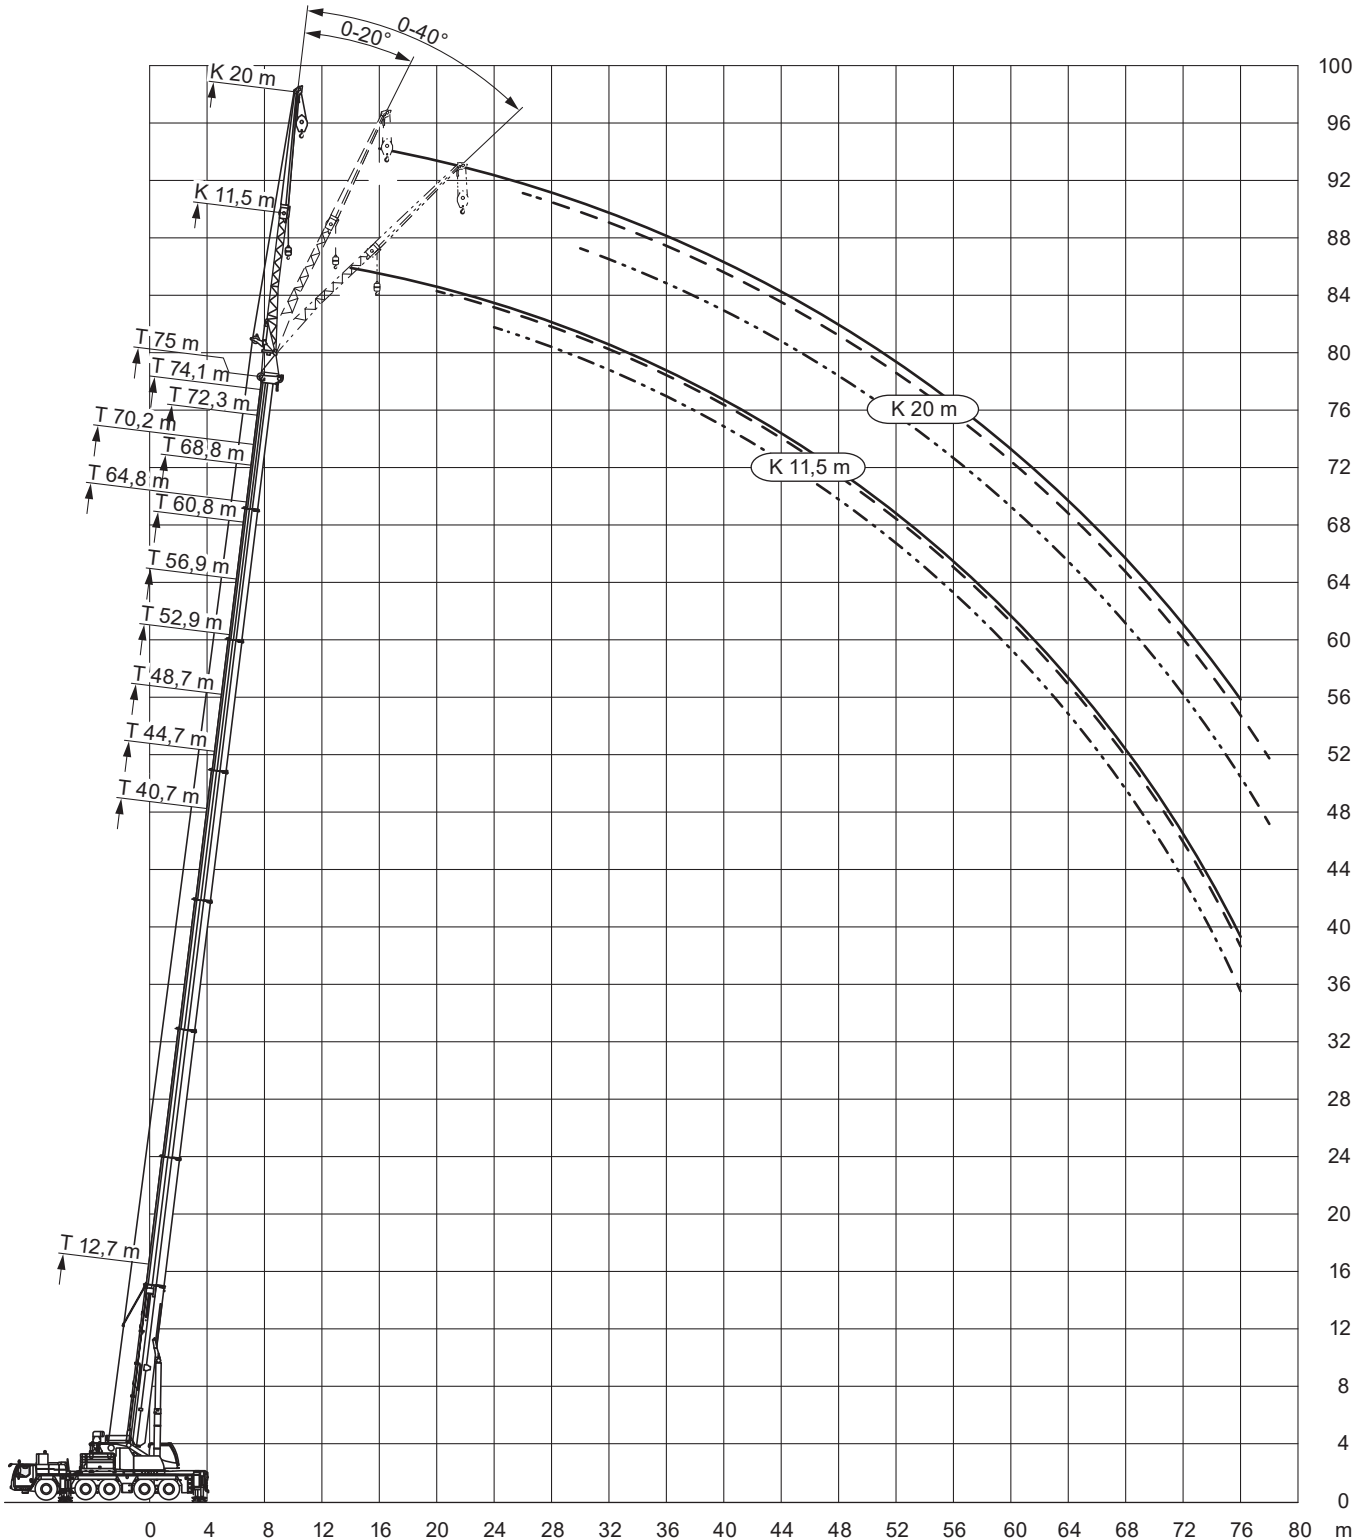

Burbach · Olpe · Siegen · Wetzlar

Dornseiff

So viel Kraft muss sein.

dornseiff.eu

Liebherr LTM 1230-5.1

■ Unter Last hydraulisch wippbar

Burbach

Telefon: 02736 / 44 11-0
Telefax: 02736 / 503 22
dispo.burbach@dornseiff.eu

Olpe

Telefon: 02761 / 93 64-0
Telefax: 02761 / 40 382
dispo.olpe@dornseiff.eu

Siegen

Telefon: 0271 / 74 12 50 40
Telefax: 0271 / 74 12 50 38
dispo.siegen@dornseiff.eu

Wetzlar

Telefon: 06441 / 30 964-0
Telefax: 06441 / 30 964-22
dispo.wetzlar@dornseiff.eu