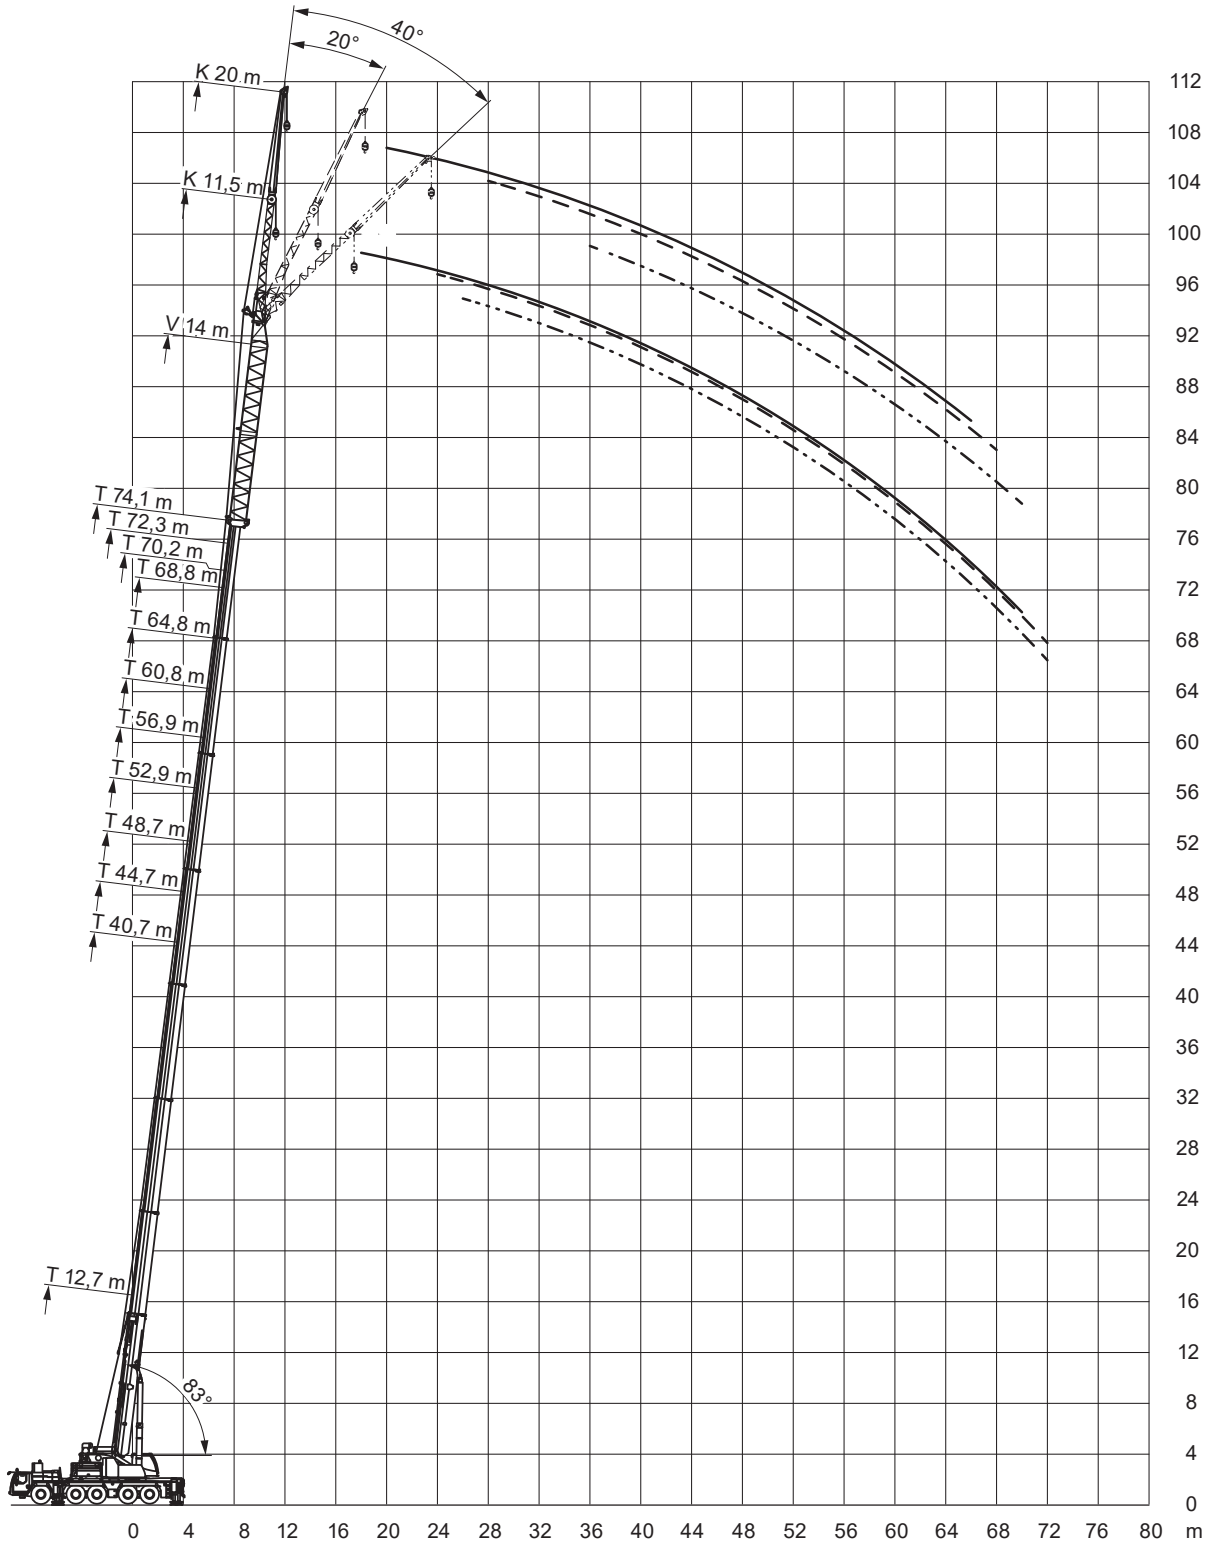

Burbach • Olpe • Siegen • Wetzlar

Dornseiff

So viel Kraft muss sein.

dornseiff.eu

Liebherr LTM 1230-5.1

■ Unter Last hydraulisch wippbar

Burbach
Telefon: 02736 / 44 11-0
Telefax: 02736 / 503 22
dispo.burbach@dornseiff.eu

Olpe
Telefon: 02761 / 93 64-0
Telefax: 02761 / 40 382
dispo.olpe@dornseiff.eu

Siegen
Telefon: 0271 / 74 12 50 40
Telefax: 0271 / 74 12 50 38
dispo.siegen@dornseiff.eu

Wetzlar
Telefon: 06441 / 30 964-0
Telefax: 06441 / 30 964-22
dispo.wetzlar@dornseiff.eu