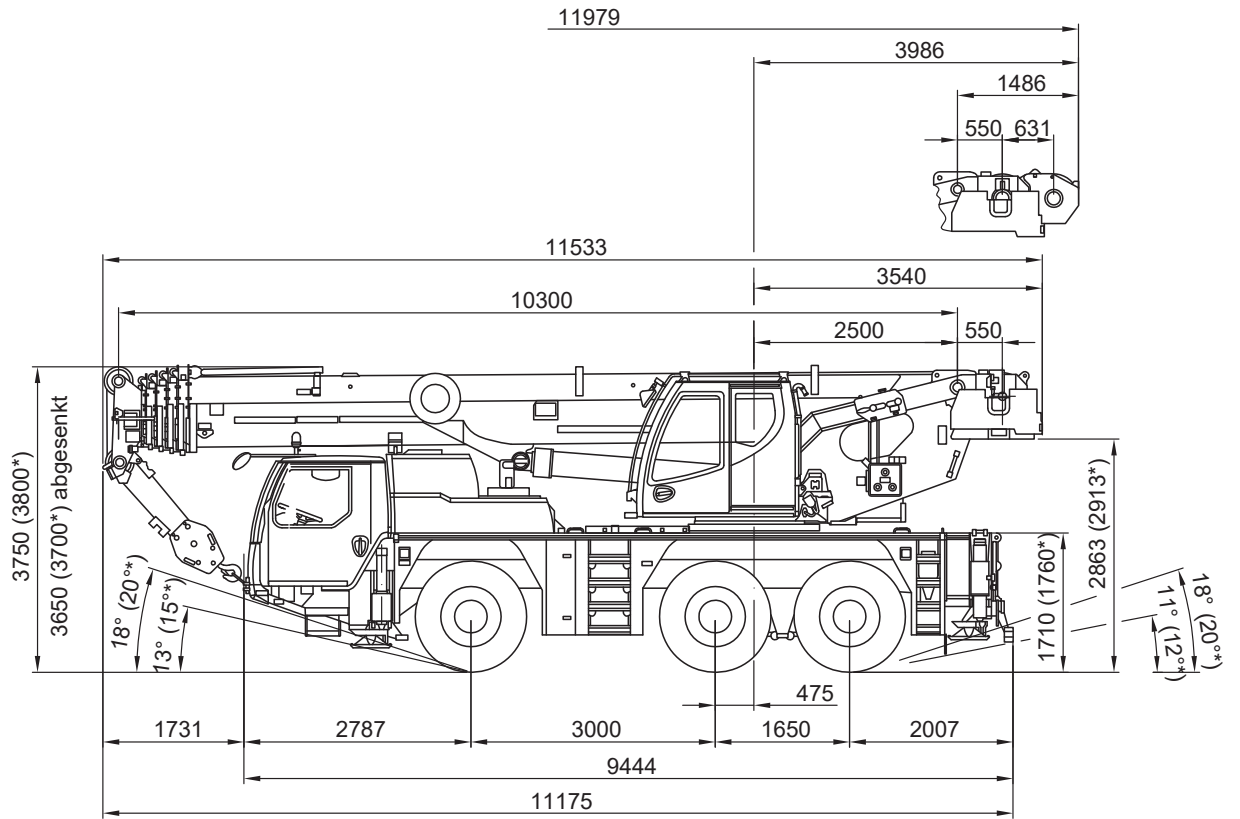

Burbach • Olpe • Siegen • Wetzlar

Dornseiff

So viel Kraft muss sein.

dornseiff.eu

Liebherr LTM 1060-3.1

* = 16.00 R25