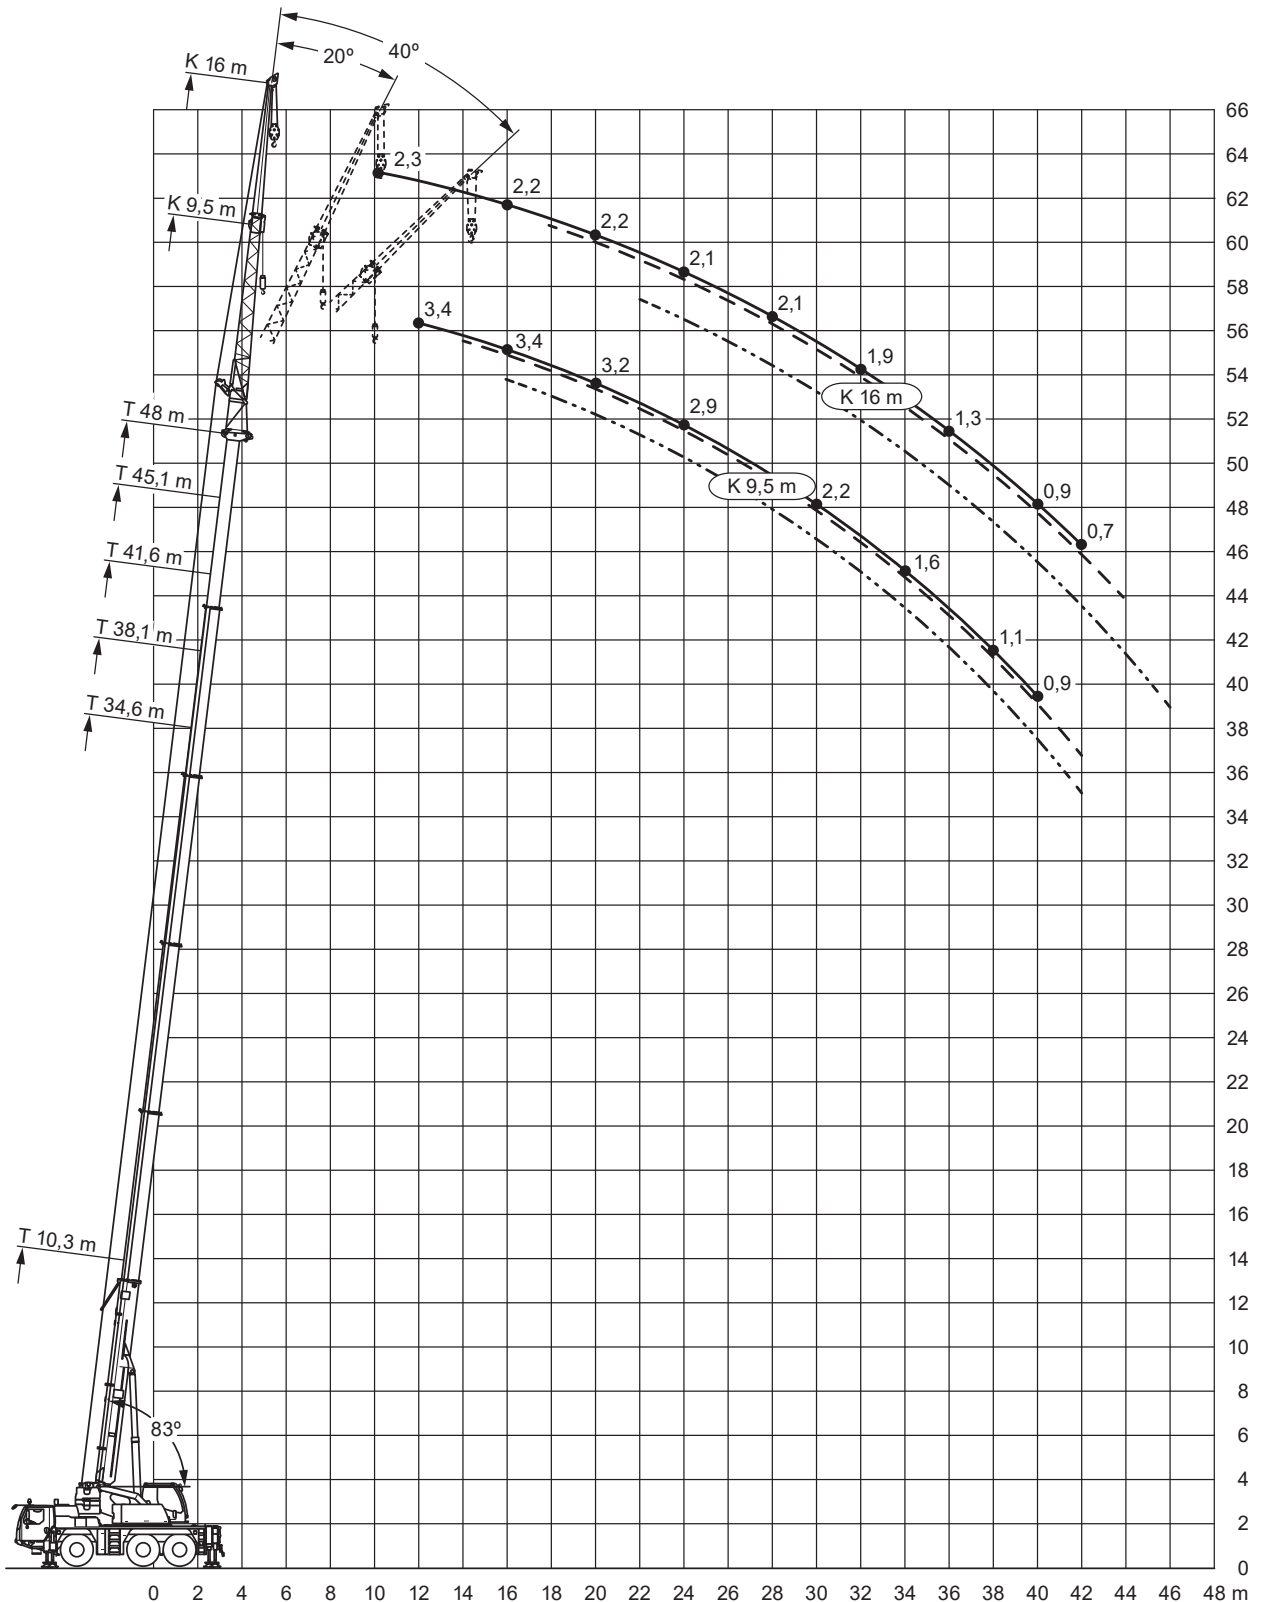

Burbach • Olpe • Siegen • Wetzlar

Dornseiff

So viel Kraft muss sein.

dornseiff.eu

Liebherr LTM 1060-3.1

Burbach

Telefon: 02736 / 44 11-0
Telefax: 02736 / 503 22
dispo.burbach@dornseiff.eu

Olpe

Telefon: 02761 / 93 64-0
Telefax: 02761 / 40 382
dispo.olpe@dornseiff.eu

Siegen

Telefon: 0271 / 74 12 50 40
Telefax: 0271 / 74 12 50 38
dispo.siegen@dornseiff.eu

Wetzlar

Telefon: 06441 / 30 964-0
Telefax: 06441 / 30 964-22
dispo.wetzlar@dornseiff.eu