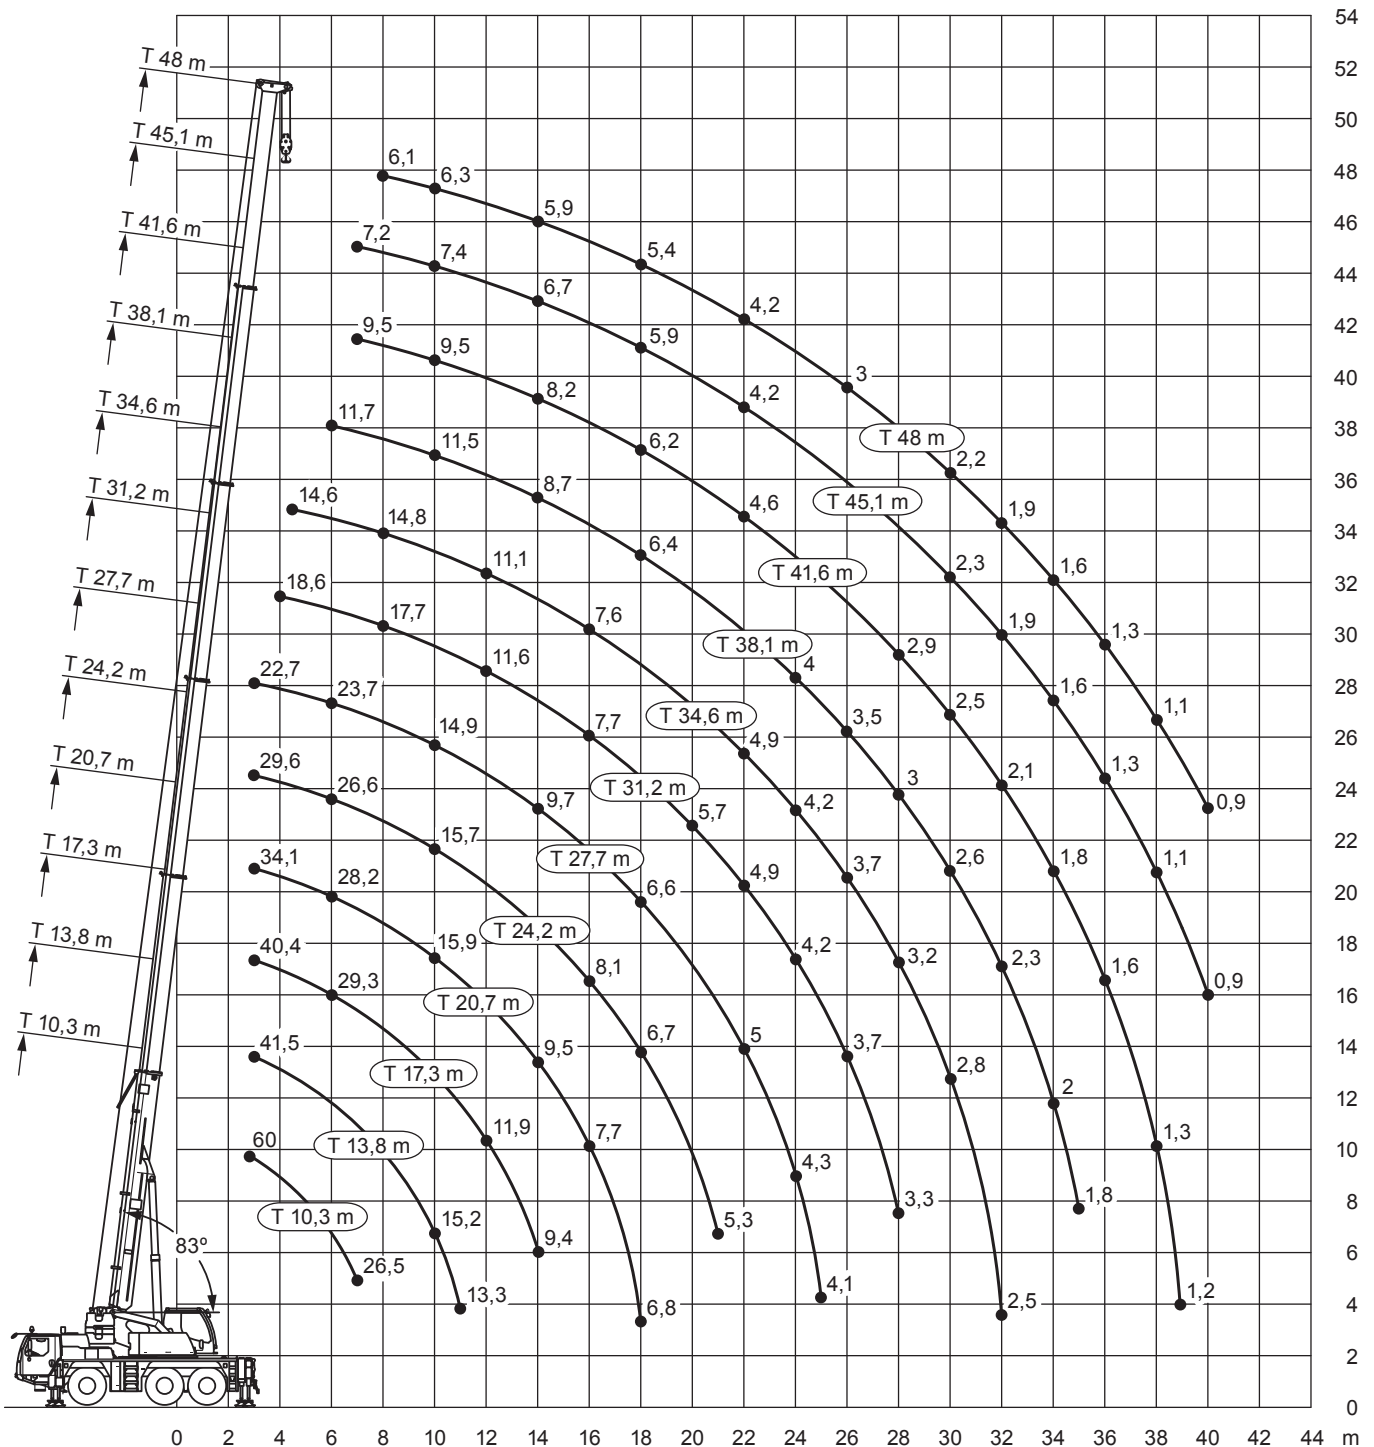

Burbach • Olpe • Siegen • Wetzlar

Dornseiff

So viel Kraft muss sein.

dornseiff.eu

Liebherr LTM 1060-3.1

Burbach
Telefon: 02736 / 44 11-0
Telefax: 02736 / 503 22
dispo.burbach@dornseiff.eu

Olpe
Telefon: 02761 / 93 64-0
Telefax: 02761 / 40 382
dispo.olpe@dornseiff.eu

Siegen
Telefon: 0271 / 74 12 50 40
Telefax: 0271 / 74 12 50 38
dispo.siegen@dornseiff.eu

Wetzlar
Telefon: 06441 / 30 964-0
Telefax: 06441 / 30 964-22
dispo.wetzlar@dornseiff.eu