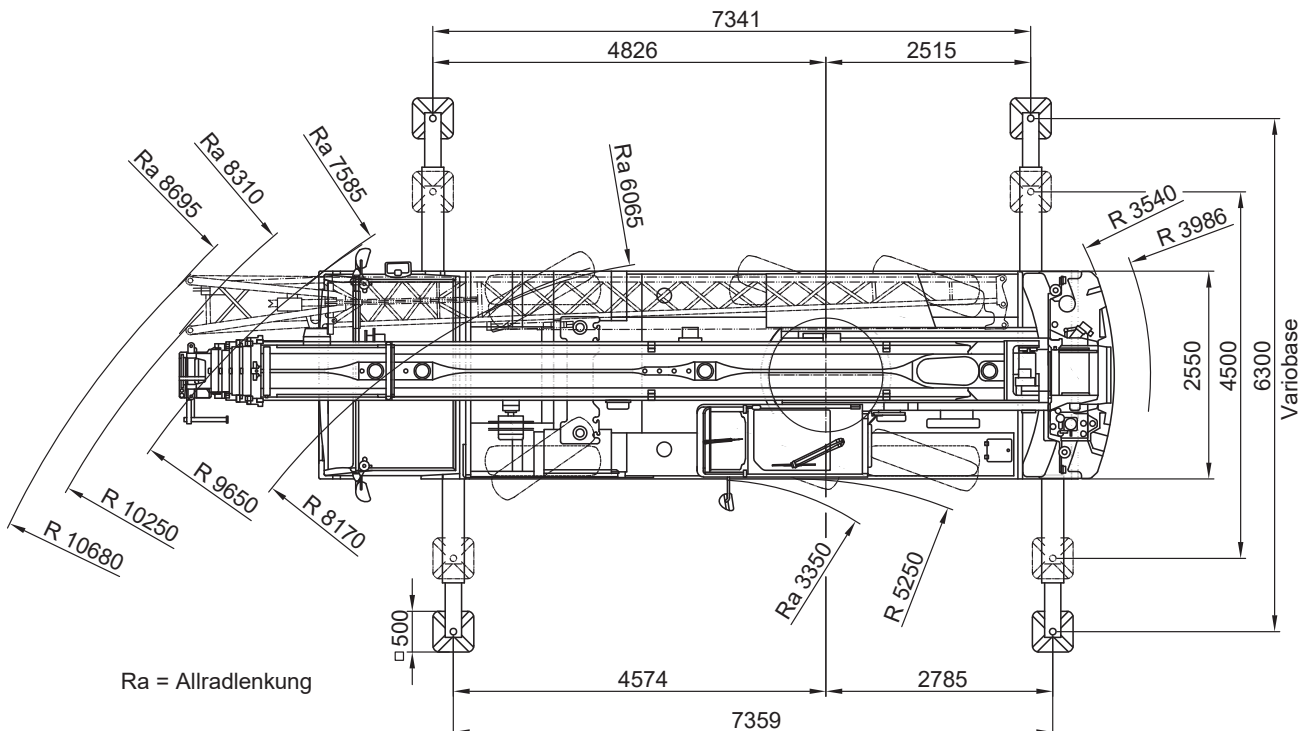

Burbach

Telefon: 02736 / 44 11-0
Telefax: 02736 / 503 22
dispo.burbach@dornseiff.eu

Olpe

Telefon: 02761 / 93 64-0
Telefax: 02761 / 40 382
dispo.olpe@dornseiff.eu

Siegen

Telefon: 0271 / 74 12 50 40
Telefax: 0271 / 74 12 50 38
dispo.siegen@dornseiff.eu

Wetzlar

Telefon: 06441 / 30 964-0
Telefax: 06441 / 30 964-22
dispo.wetzlar@dornseiff.eu