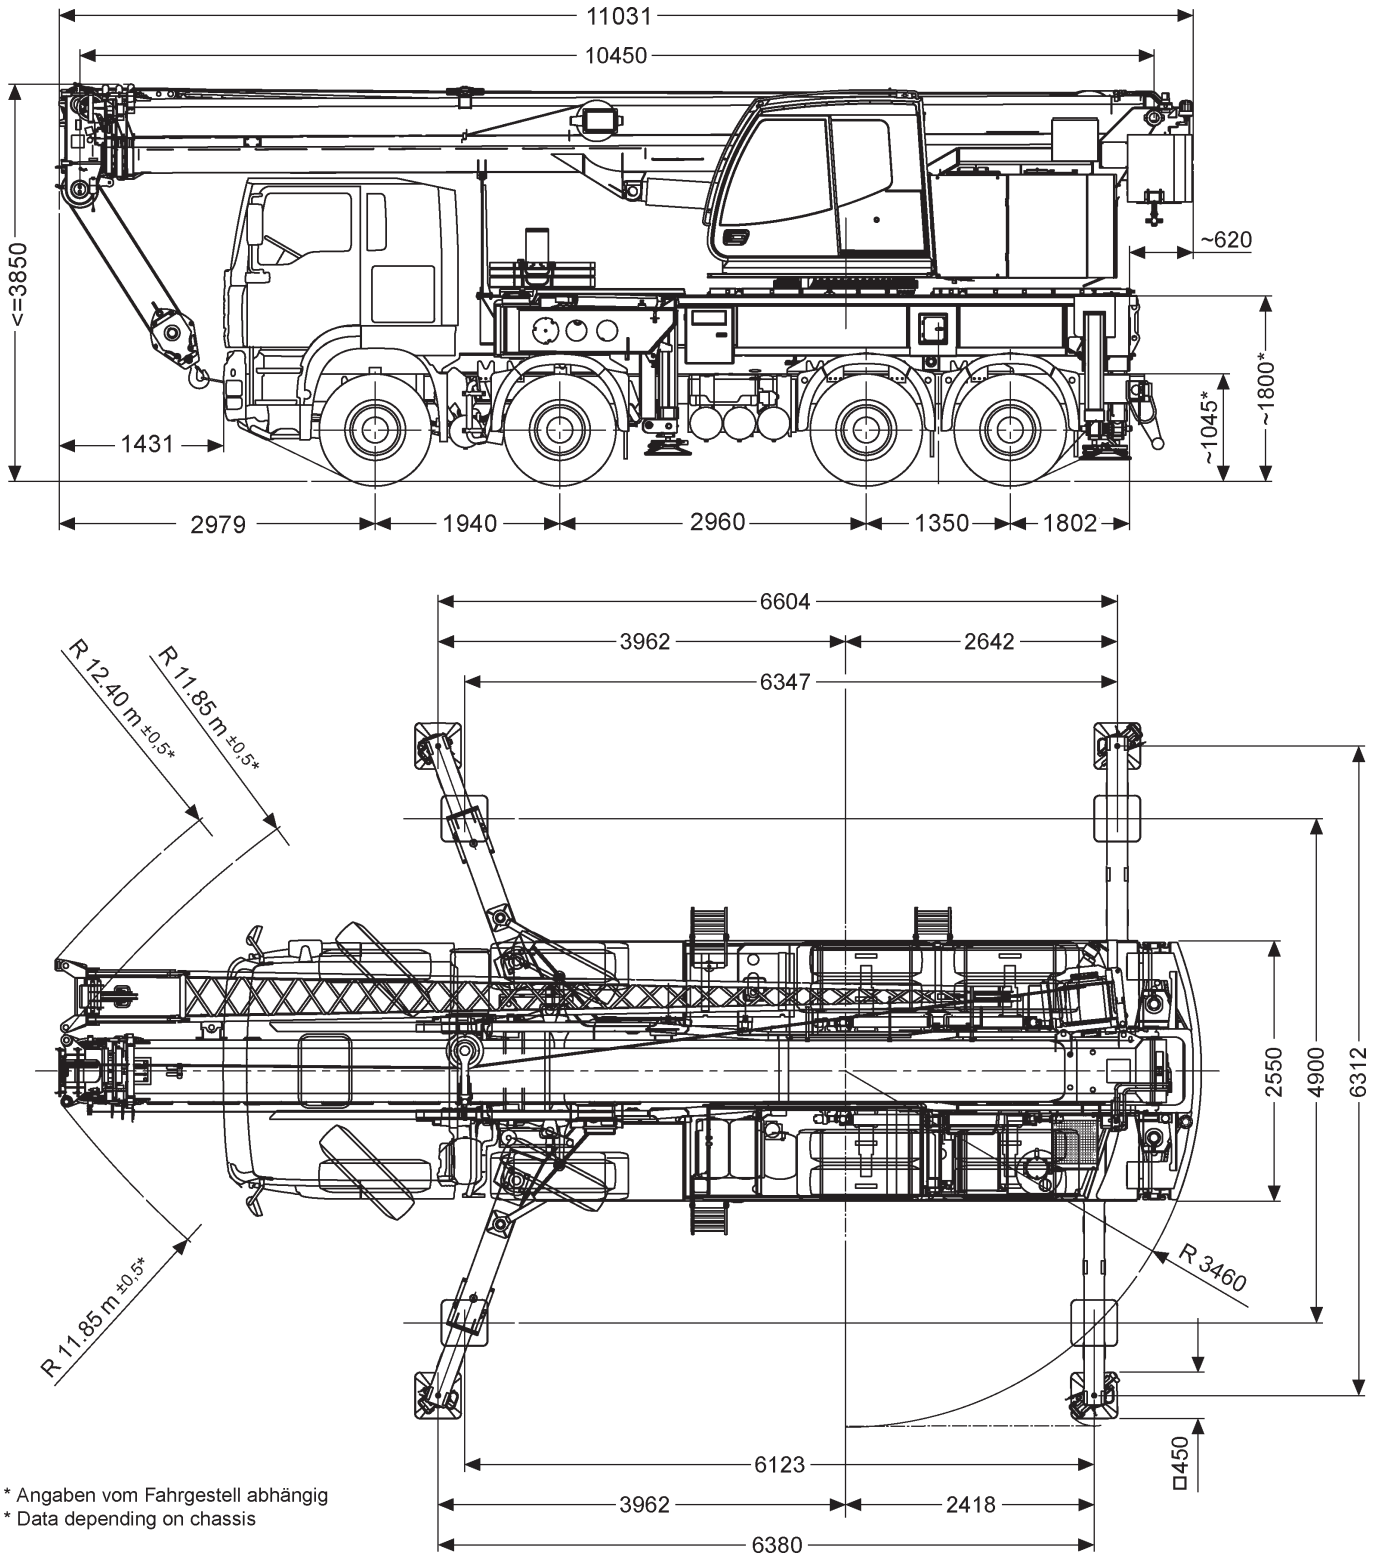

Burbach • Olpe • Siegen • Wetzlar

Dornseiff

So viel Kraft muss sein.

dornseiff.eu

Tadano Faun HK 40

* Angaben vom Fahrgestell abhängig
* Data depending on chassis

Burbach
Telefon: 02736 / 44 11-0
Telefax: 02736 / 503 22
dispo.burbach@dornseiff.eu

Olpe
Telefon: 02761 / 93 64-0
Telefax: 02761 / 40 382
dispo.olpe@dornseiff.eu

Siegen
Telefon: 0271 / 74 12 50 40
Telefax: 0271 / 74 12 50 38
dispo.siegen@dornseiff.eu

Wetzlar
Telefon: 06441 / 30 964-0
Telefax: 06441 / 30 964-22
dispo.wetzlar@dornseiff.eu