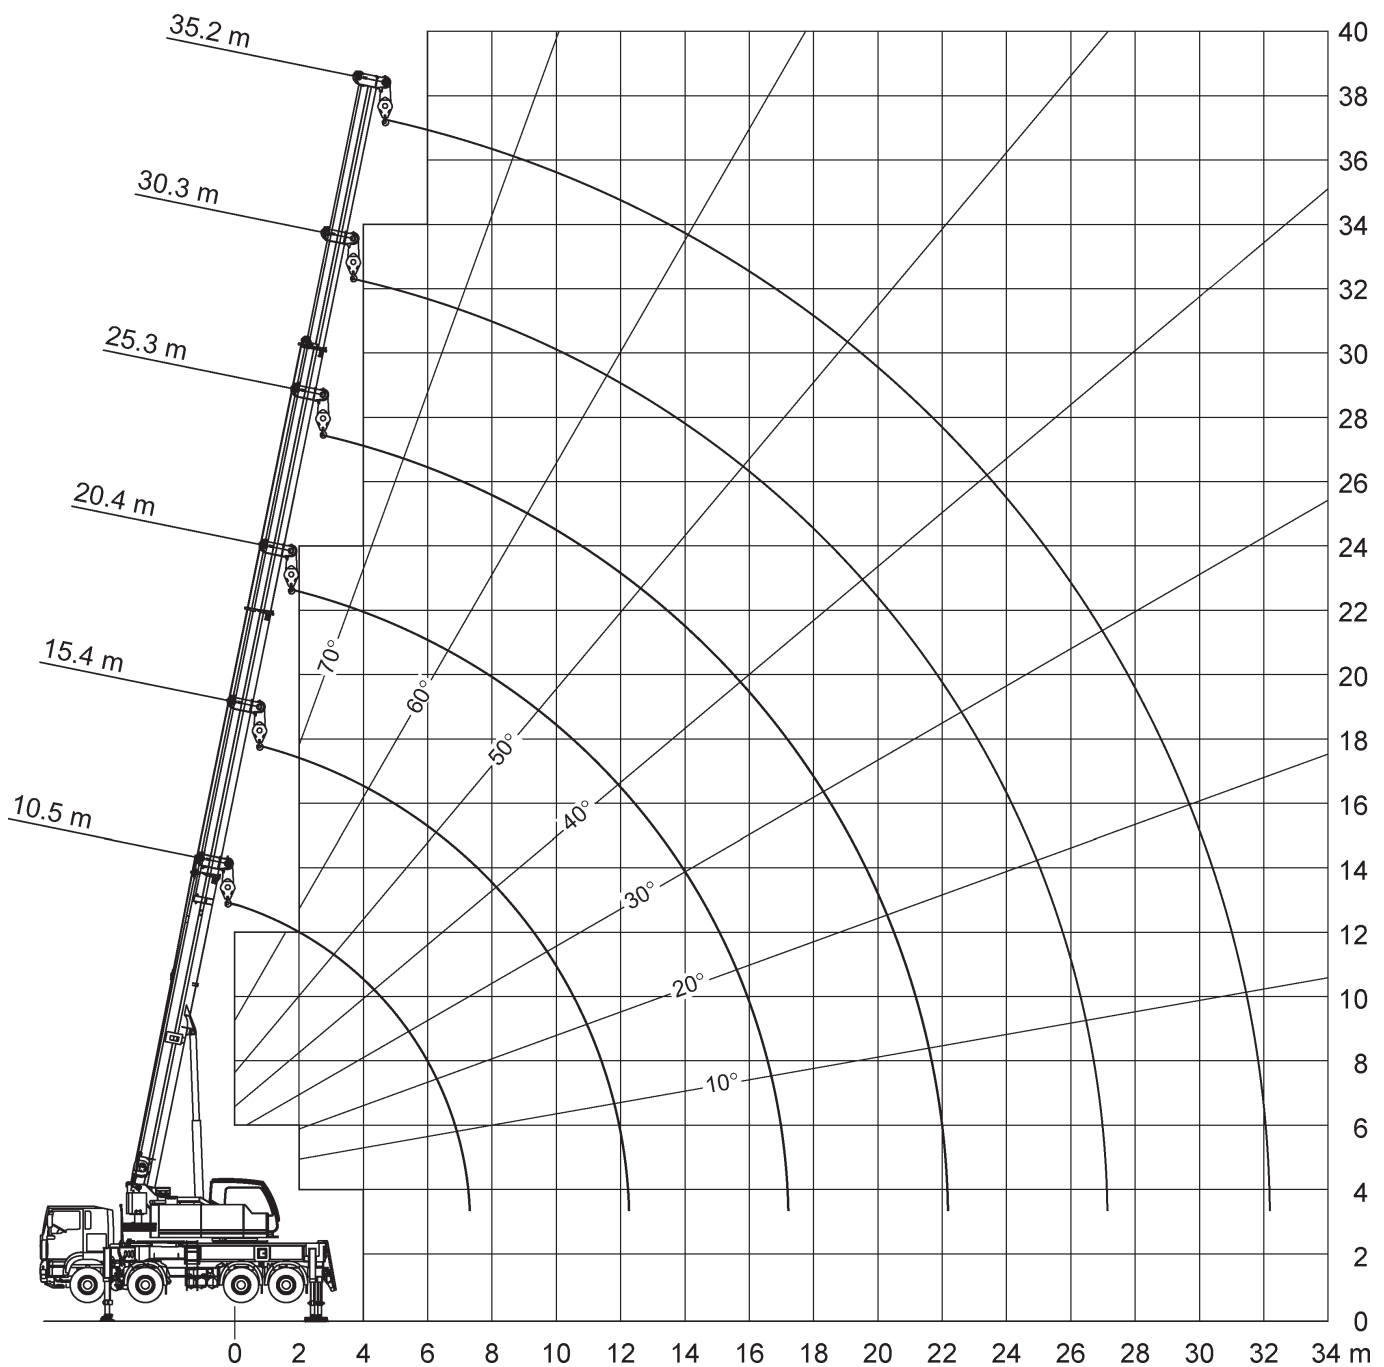

Burbach • Olpe • Siegen • Wetzlar

Dornseiff

So viel Kraft muss sein.

dornseiff.eu

Tadano Faun HK 40

Burbach
Telefon: 02736 / 44 11-0
Telefax: 02736 / 503 22
dispo.burbach@dornseiff.eu

Olpe
Telefon: 02761 / 93 64-0
Telefax: 02761 / 40 382
dispo.olpe@dornseiff.eu

Siegen
Telefon: 0271 / 74 12 50 40
Telefax: 0271 / 74 12 50 38
dispo.siegen@dornseiff.eu

Wetzlar
Telefon: 06441 / 30 964-0
Telefax: 06441 / 30 964-22
dispo.wetzlar@dornseiff.eu